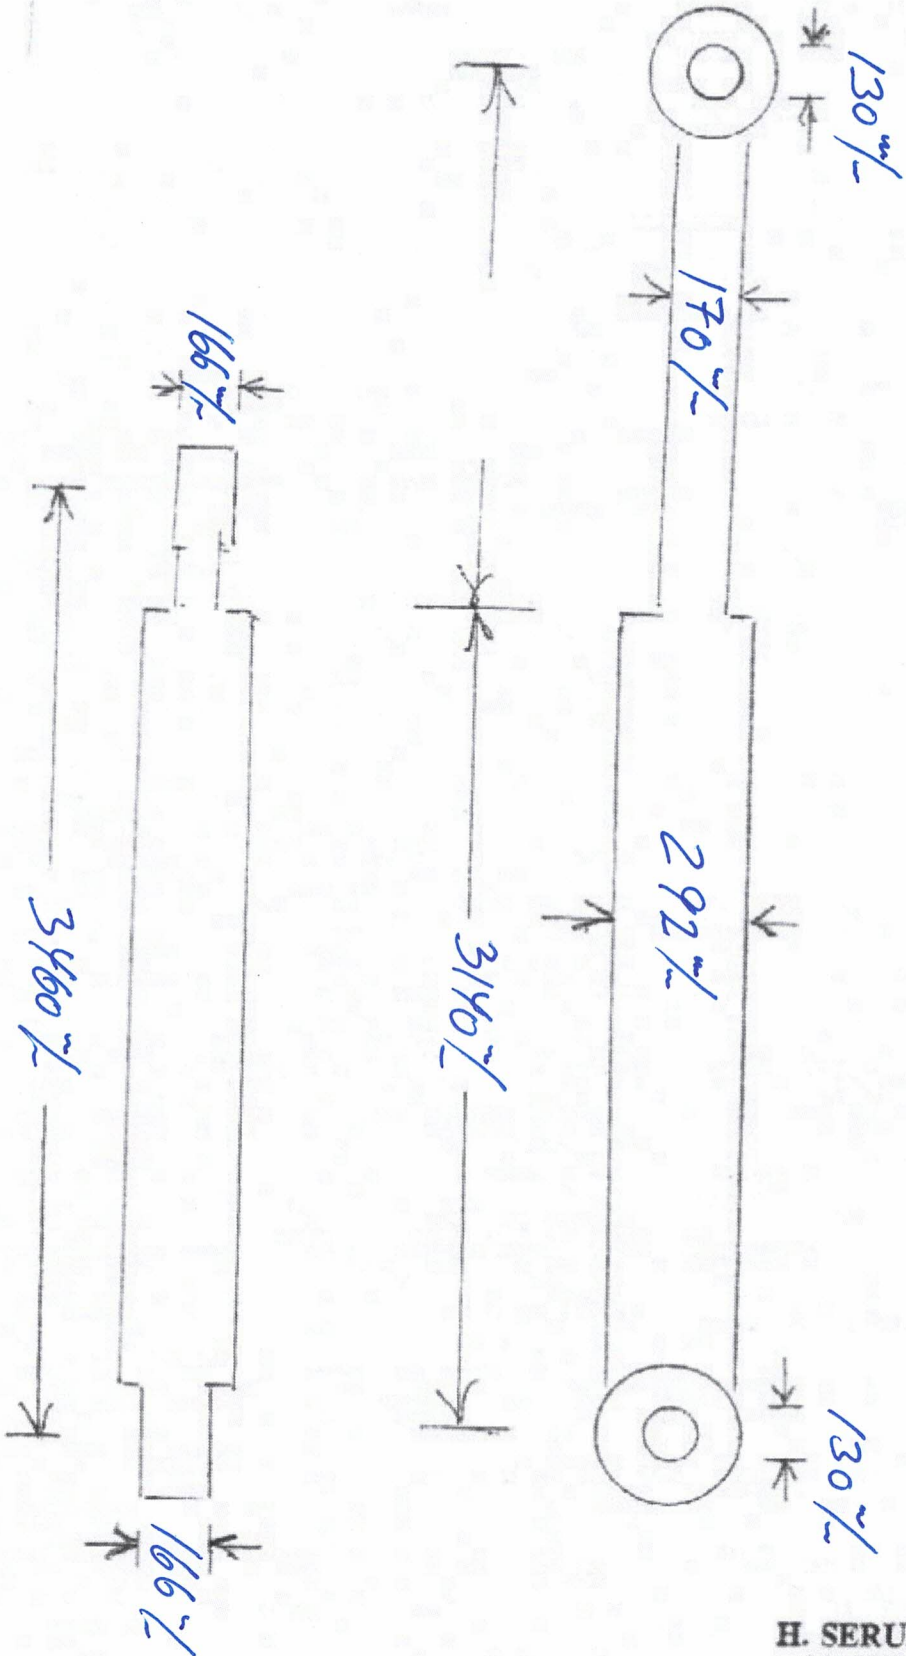

NO 26548

Liebherr

922115

H. SERUP OLESEN A/S
MASKINFORRETNING
7330 BRANDE
TLF 97 18 13 11 - FAX 97 18 13 32

Pris 25000,-