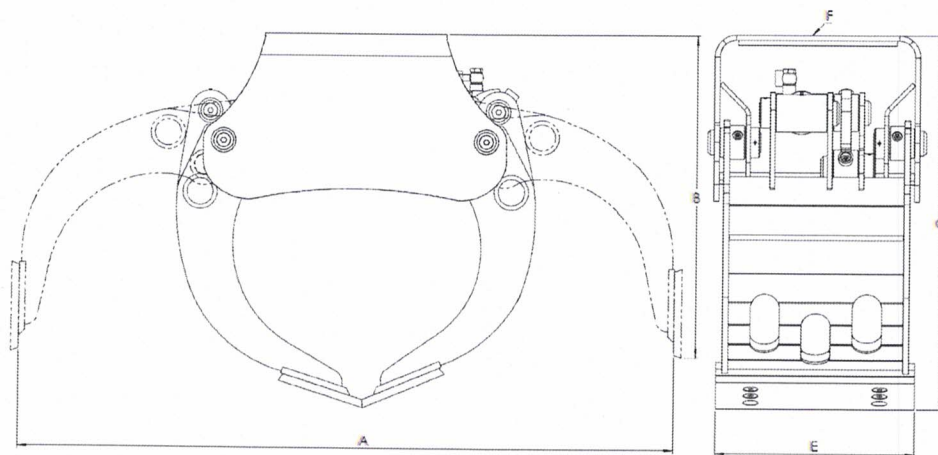

GRX®

EG SORTERINGSGRIP

Bockat ok i Strenx® 700
höghållfasthetsstål

Klor i Hardox® 450 slitstål

Lasthållningsventil som
standard på GRX 15 EG,
20 EG & 25 EG

Akkumulator som tillval
på GRX 20 EG & GRX 25 EG

Universalhålbild för

Vinklat S-fäste | RMR kompaktrotator | WDR snäckväxelrotator

MODELL-
SPEC.

| MODELL-SPEC. | Kg | m³ | Bar | l/min | kN | ton |
|--------------|-----|------|-----|-------|------|-------|
| GRX 10 EG | 68 | 0,79 | 200 | 20 | 7,5 | 1,5-3 |
| GRX 15 EG | 102 | 0,10 | 200 | 20 | 6,7 | 3-6 |
| GRX 20 EG | 180 | 0,14 | 250 | 30 | 11 | 5-9 |
| GRX 25 EG | 263 | 0,19 | 250 | 40 | 14,5 | 8-13 |

| | GRX 10 EG | GRX 15 EG | GRX 20 EG | GRX 25 EG |
|---|----------------------------|------------------------------------------|------------------------------------------|------------------------------------------|
| A | 949 | 1150 | 1300 | 1500 |
| B | 451 | 497 | 631 | 735 |
| C | 520 | 616 | 731 | 840 |
| E | 343 | 366 | 395 | 439 |
| F | 140x140 M16 Centre Ø110 | 140x140 M16 205/10 M12 Centre Ø110 | 140x140 M16 270/16 M16 Centre Ø145 | 140x140 M16 270/16 M16 Centre Ø145 |