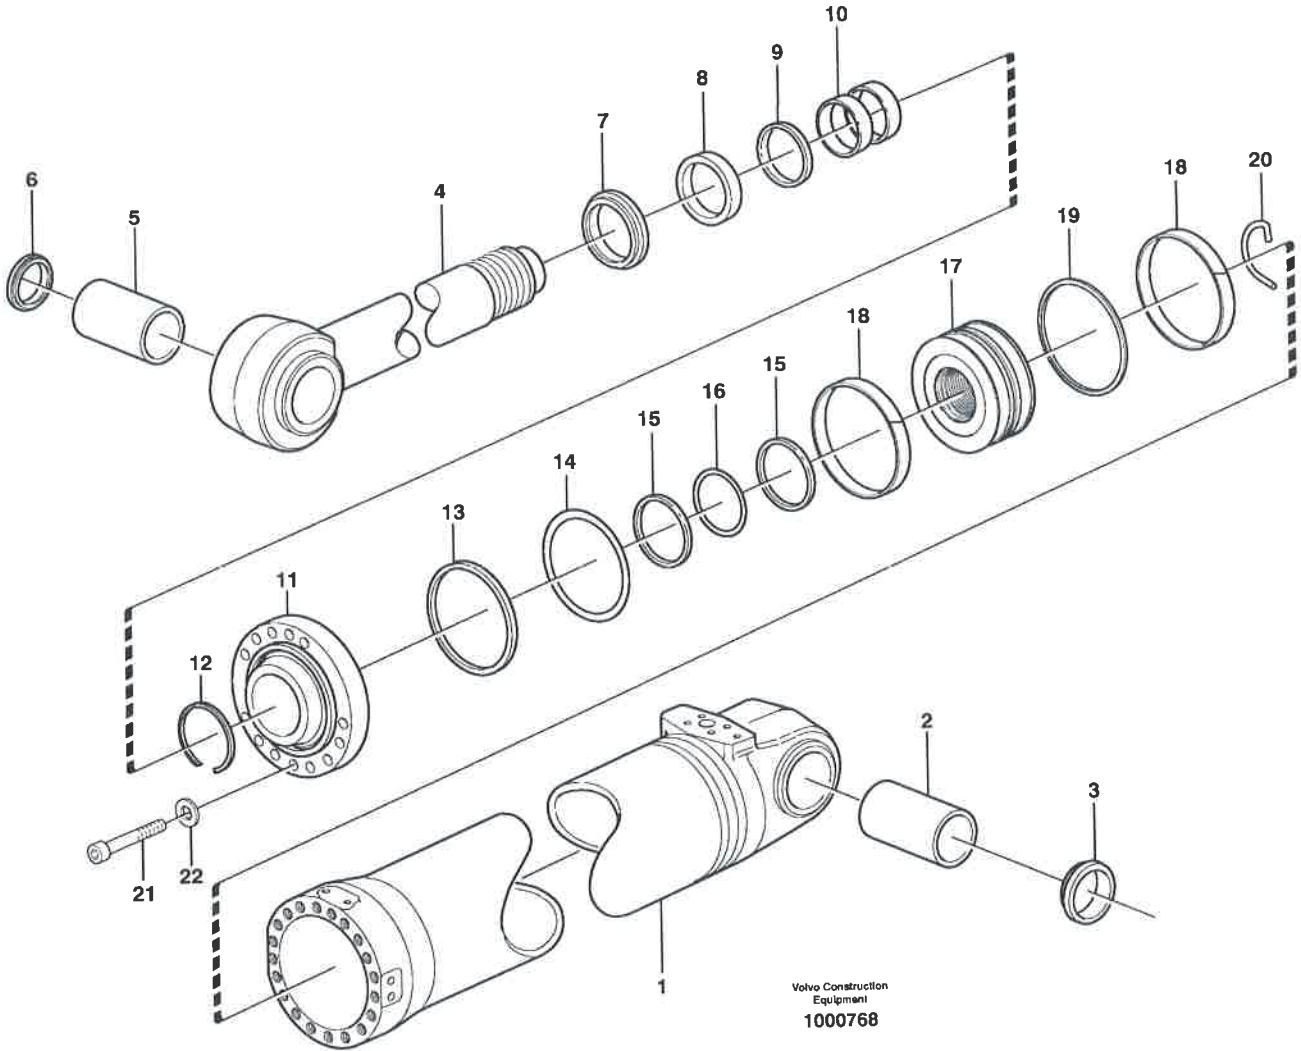

### Construction Equipment

|                            |  |                                  |   |
|----------------------------|--|----------------------------------|---|
| Date:<br><b>18-03-2021</b> | Image id:<br><b>1000768</b>              | Catalogue:<br><b>20086</b>       | Model:<br><b>L120E</b>  |
| Brand:<br><b>Volvo</b>     | Serial:<br><b>19804-, 66001-, 71401-</b> | Group/Section:<br><b>945/550</b> | Title:<br><b>Hydraulic cylinder, tilting 33380, 33395, 82007, 82601</b> |

| Section option | Kit | Option description  |
|----------------|-----|---|
| VOE33380       |     | Volvo Wheel Loader L120E S/N 19801-, S/N 66001- USA, S/N 71401- BRA |
| VOE33395       |     | Wheel Loader L120E3 IRAN  |
| VOE82601       |     | Automatic greasing system   |
| VOE82007       |     | Long boom   |

| Q1-Q5       | Option | Option description |
|-------------|--------|--------------------|
| Q1 11107856 |        |                    |
| Q2 11107858 |        |                    |

| Pos | Part        | Q1 | Q2 | Q3 | Q4 | Q5 | PS | Kit | Description        | Option(s) | Remark |
|-----|-------------|----|----|----|----|----|----|-----|--------------------|-----------|--------|
|     | VOE11107856 | 1  |    |    |    |    | SS |     | Hydraulic cylinder |           |        |