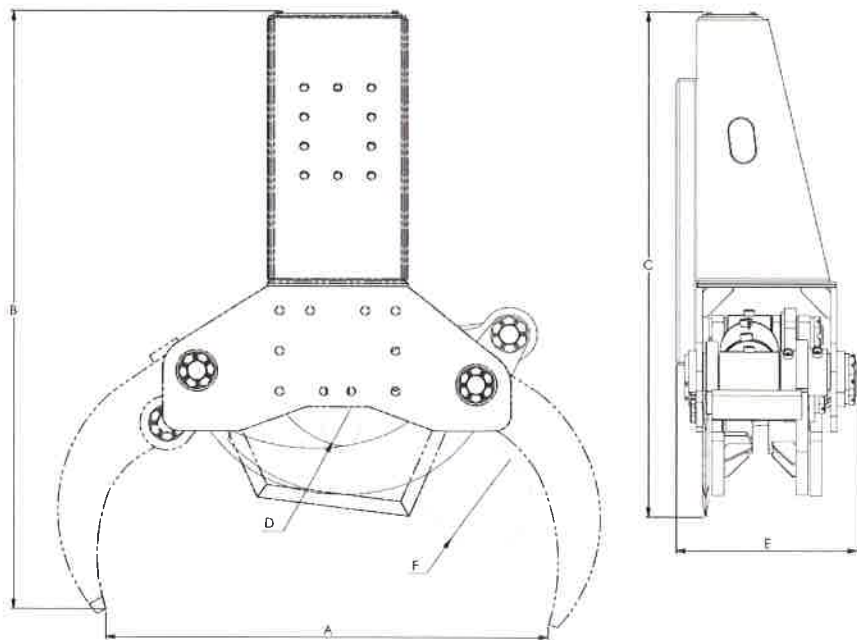

TC 210 E	TC 210 E/250	TC 250 E	TC 300 E
A	937	937	1027	1413
B	1344	1344	1545	1956
C	1138	1138	1264	1513
D	75	75	95	85
E	360	360	433	584
F	210	250	250	300