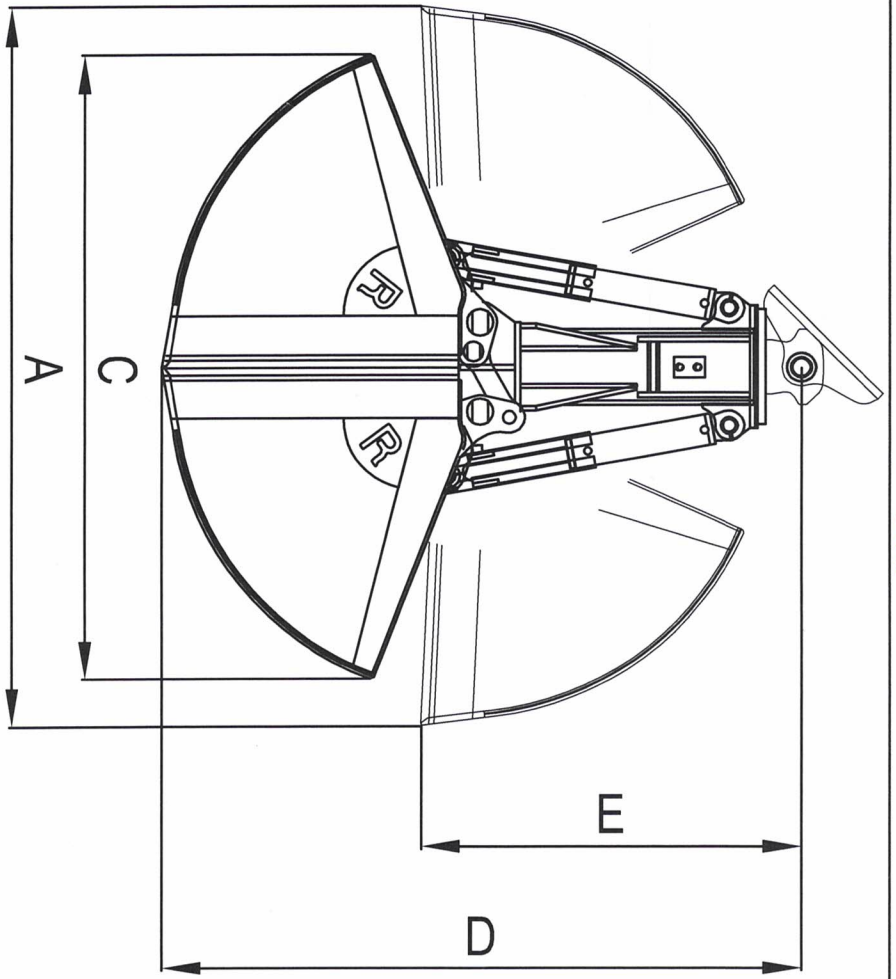

1000 3688

Modello Model Modèle Modell	Capacità Capacity capacité Inhalt Lt.	Peso Weight Poids Gewicht Kg.	Press. Press. Druck Bar	Forza alla lama Tine force Puis. a la lame Schlleskraft/ie Schale Kg.	Dimensioni-Sizes Dimensions-Abmessungen				
					A	C	D	E	L
R34/2000PA C A2800	4000	2300	300	5300	2800	2430	2480	1475	2000

Schema 1, Scheme 1, Schéma 1, Zeichnung 1

R34C A2800

Prep. for Thumm 620 H.