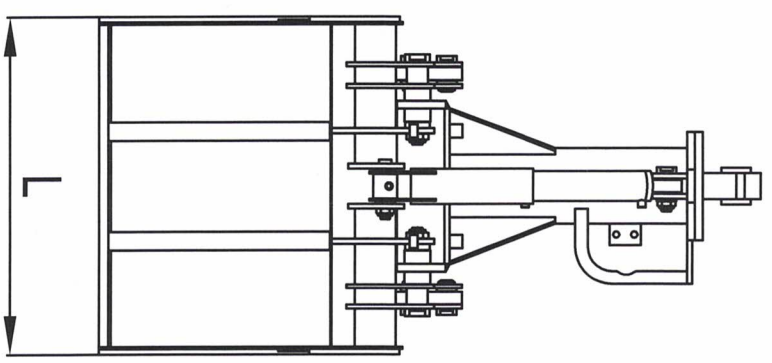

1000 3688

Modello Model Modèle Modell	Capacità Capacity capacité Inhalt Lt.	Peso Weight Poids Gewicht Kg.	Press. Press. Druck Bar	Forza alla lama Tine force Puis. a la lame Schlleskraft/ie Schale Kg.	Dimensioni-Sizes Dimensions-Abmessungen				
					A	C	D	E	L
R34/2000PA C A2800	4000	2300	300	5300	2800	2430	2480	1475	2000

Schema 1, Scheme 1, Schéma 1, Zeichnung 1

R34C A2800

Prep. for Thumm 620 H.