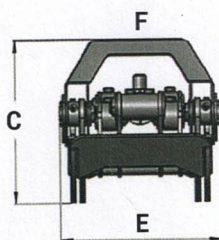

Model 2022 TG22 PRO-L
 Chassis - 1003203

KEY FEATURES

- Dubbla parallellstag
- Optimala in- och ut-rullningsegenskaper
- Cylinder med dubbla kolvstångstätningar för höga tryck

A	1200
B	617
C	440
D	65
E	432
F	173/6

MODEL SPECIFICATIONS

TG 22 PRO L	128	0,20	250	50	14,5	5	2						
-------------	-----	------	-----	----	------	---	---	--	--	--	--	--	--