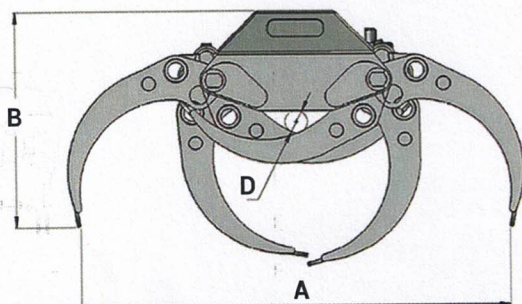

Model 2022 TG22 PRO-L
 Chassis - 1003203

KEY FEATURES

- Dubbla parallellstag
- Optimala in- och ut-rullningsegenskaper
- Cylinder med dubbla kolvstångstätningar för höga tryck

A	1200
B	617
C	440
D	65
E	432
F	173/6

MODEL SPECIFICATIONS

TG 22 PRO L	128	0,20	250	50	14,5	5	2						
-------------	-----	------	-----	----	------	---	---	--	--	--	--	--	--