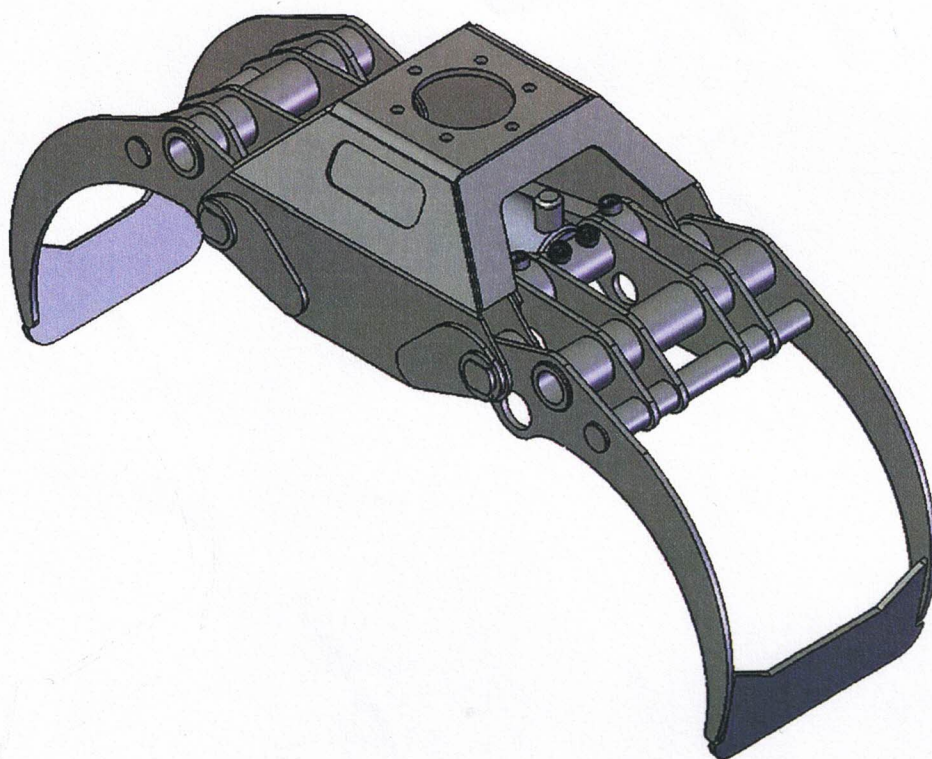

Model 2022 TG22 PRO-L
 Chassis - 1003203

KEY FEATURES

- Dubbla parallellstag
- Optimala in- och ut-rullningsegenskaper
- Cylinder med dubbla kolvstångstätningar för höga tryck

A	1200
B	617
C	440
D	65
E	432
F	173/6

MODEL SPECIFICATIONS

TG 22 PRO L	128	0,20	250	50	14,5	5	2						
-------------	-----	------	-----	----	------	---	---	--	--	--	--	--	--