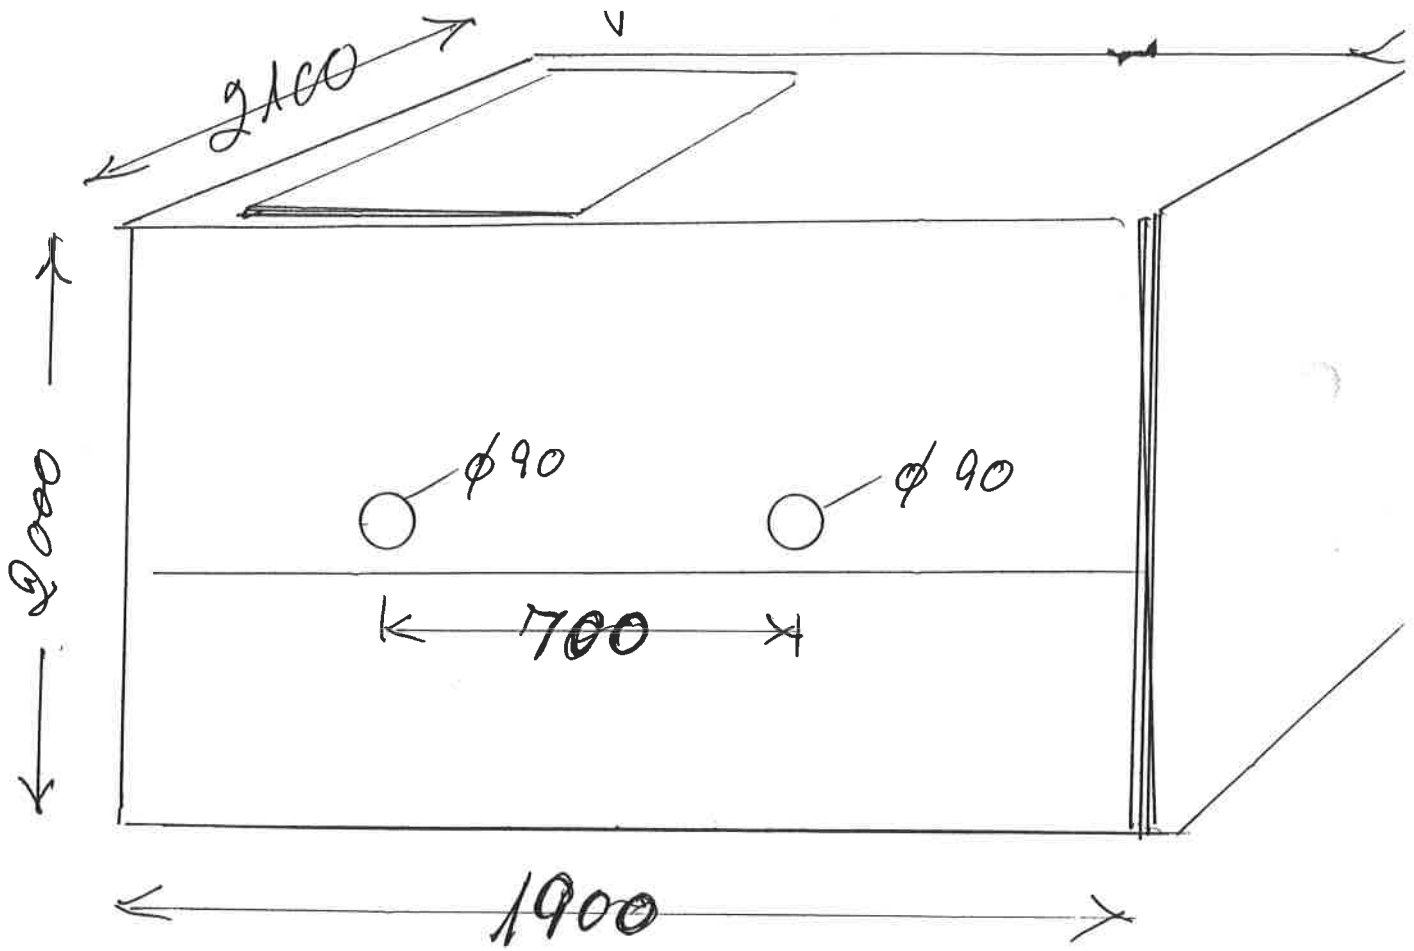

Wibau asfalt mixer.

ndv. bredde 2100
indu. - n - 1500
akser ud 90 mm.