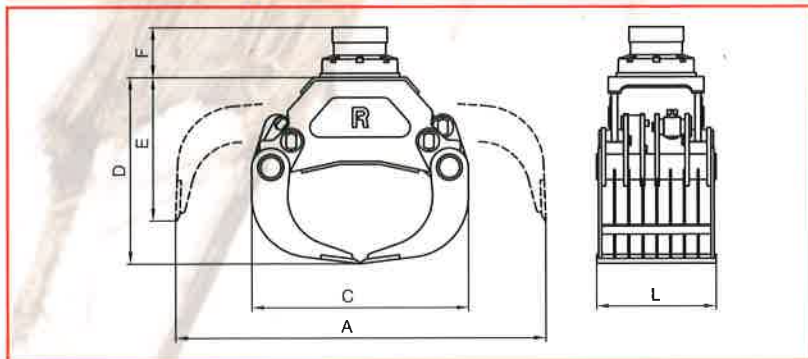

- DEMOLITORI SELEZIONATORI**
- DEMOLITION AND SORTING GRABS**
- PINCES TRIER ET DÉMOLIR**
- ABBRUCH- UND SORTIERGREIFER**
- PINZAS PARA DEMOLICIÓN Y SELECCIÓN**

	PESO ESCAVATORE	3t - 6t	RS 200
	EXCAVATOR WEIGHT	6t - 10t	RS 300
	POIDS DE LA PELLE	10t - 16t	RS 400
	BAGGER GEWICHTSKLASSE		

MODELLO • MODEL MODÈLE • MODELL		RS 200F	RS 300F	RS 400F
CAPACITÀ • CAPACITY CAPACITÉ • INHALT	dm ³	40	100	220
PESO • WEIGHT POIDS • GEWICHT	Kg	140	290	600
PRESS. • PRESS. PRESS. • DRUCK	Bar	300	300	300
FORZA AL DENTE • TINE FORCE PUSS. À LA DENT • SCHL. JE SCHALE	Kg	2320	2500	3300
DIMENSIONI SIZES DIMENSIONS ABMESSUNGEN	A	970	1400	1840
	C	670	800	1110
	D	600	730	920
	E	580	680	710
	L	370	450	600

ROTATORE - ROTATOR - DREHMOTOR - ROTOR

MODELLO • MODEL MODÈLE • MODELL		R 600AB	R 1000AB	R 1500AB	R 640G
PESO • WEIGHT POIDS • GEWICHT	Kg	50	80	140	200
DIMENS. • SIZES DIMENS. • ABMESSUN.	F	190	210	240	340