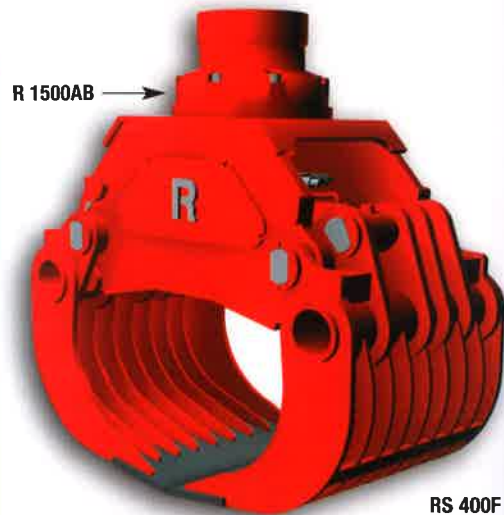

- DEMOLITORI SELEZIONATORI**
- DEMOLITION AND SORTING GRABS**
- PINCES TRIER ET DÉMOLIR**
- ABBRUCH- UND SORTIERGREIFER**
- PINZAS PARA DEMOLICIÓN Y SELECCIÓN**

	PESO ESCAVATORE	3t - 6t	RS 200
	EXCAVATOR WEIGHT	6t - 10t	RS 300
	POIDS DE LA PELLE	10t - 16t	RS 400
	BAGGER GEWICHTSKLASSE		

MODELLO • MODEL MODÈLE • MODELL		RS 200F	RS 300F	RS 400F
CAPACITÀ • CAPACITY CAPACITÉ • INHALT	dm ³	40	100	220
PESO • WEIGHT POIDS • GEWICHT	Kg	140	290	600
PRESS. • PRESS. PRESS. • DRUCK	Bar	300	300	300
FORZA AL DENTE • TINE FORCE PUSS. À LA DENT • SCHL. JE SCHALE	Kg	2320	2500	3300
DIMENSIONI SIZES DIMENSIONS ABMESSUNGEN	A	970	1400	1840
	C	670	800	1110
	D	600	730	920
	E	580	680	710
	L	370	450	600

ROTATORE - ROTATOR - DREHMOTOR - ROTOR

MODELLO • MODEL MODÈLE • MODELL		R 600AB	R 1000AB	R 1500AB	R 640G
PESO • WEIGHT POIDS • GEWICHT	Kg	50	80	140	200
DIMENS. • SIZES DIMENS. • ABMESSUN.	F	190	210	240	340