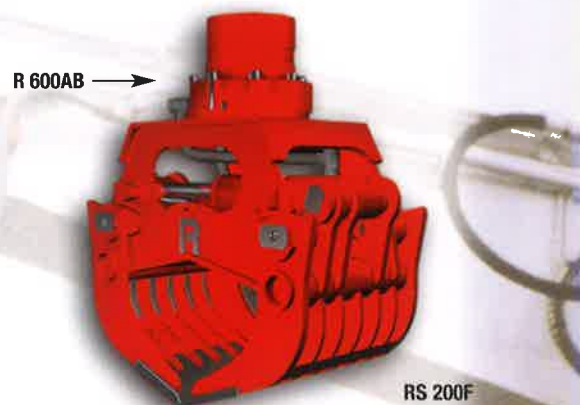

- DEMOLITORI SELEZIONATORI**
- DEMOLITION AND SORTING GRABS**
- PINCES TRIER ET DÉMOLIR**
- ABBRUCH- UND SORTIERGREIFER**
- PINZAS PARA DEMOLICIÓN Y SELECCIÓN**

	PESO ESCAVATORE	3t - 6t	RS 200
	EXCAVATOR WEIGHT	6t - 10t	RS 300
	POIDS DE LA PELLE	10t - 16t	RS 400
	BAGGER GEWICHTSKLASSE		

MODELLO • MODEL MODÈLE • MODELL		RS 200F	RS 300F	RS 400F
CAPACITÀ • CAPACITY CAPACITÉ • INHALT	dm ³	40	100	220
PESO • WEIGHT POIDS • GEWICHT	Kg	140	290	600
PRESS. • PRESS. PRESS. • DRUCK	Bar	300	300	300
FORZA AL DENTE • TINE FORCE PUSS. À LA DENT • SCHL. JE SCHALE	Kg	2320	2500	3300
DIMENSIONI SIZES DIMENSIONS ABMESSUNGEN	A	970	1400	1840
	C	670	800	1110
	D	600	730	920
	E	580	680	710
	L	370	450	600

ROTATORE - ROTATOR - DREHMOTOR - ROTOR

MODELLO • MODEL MODÈLE • MODELL		R 600AB	R 1000AB	R 1500AB	R 640G
PESO • WEIGHT POIDS • GEWICHT	Kg	50	80	140	200
DIMENS. • SIZES DIMENS. • ABMESSUN.	F	190	210	240	340