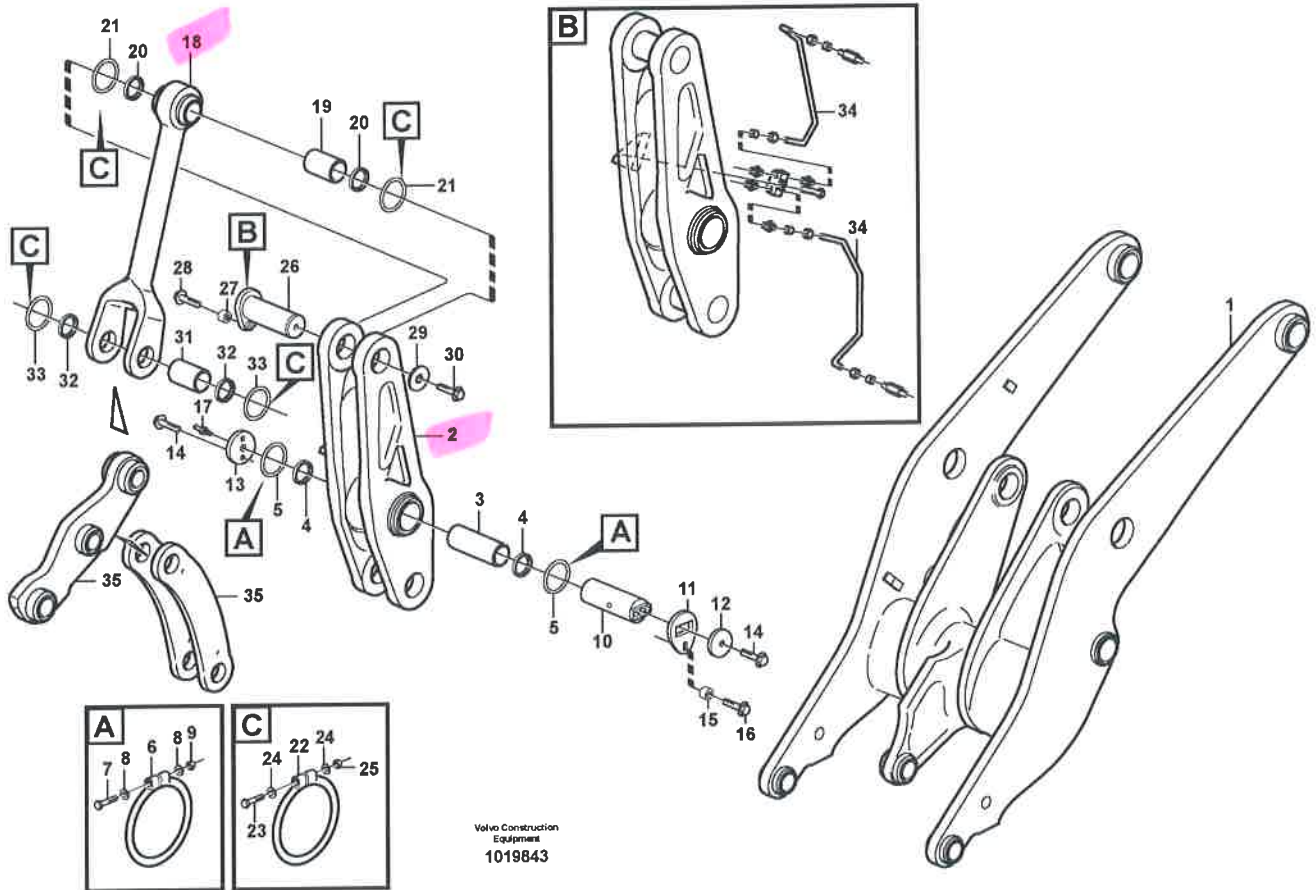

Construction Equipment

Date: 18-03-2021	Image id: 1019843	Catalogue: 20086	Model: L120E
Brand: Volvo	Serial: 19804-, 66001-, 71401-	Group/Section: 945/250	Title: Rear links with assembly parts

Section option	Kit	Option description
VOE33360		Loading unit
VOE33365		Loading unit 82007
VOE33372		Loading unit 82143
VOE33373		Loading unit 82601

Q1-Q5	Option	Option description	
Q1 33360 33365	VOE33360	Loading unit	
Q2 33372 33373	VOE33372	Loading unit 82143	

Pos	Part	Q1	Q2	Q3	Q4	Q5	PS	Kit	Description	Option(s)	Remark
1		1	1						Lft frame work		See ref 945/150
2	VOE11020755	1	1						Link		
3	VOE11020804	1	1						•Bushing		
4	VOE11005019	2	2						Scraper		

5	VOE11048081	2	2						Sealing ring		
6	VOE4824485	2							O-ring		See footnote 1)
7	VOE955260	2							Hexagon screw		
8	VOE13940090	4							Washer		
9	VOE13963104	2							Lock nut		
10	VOE11020925	1	1						Pin		
11	VOE11020923	1	1						Lock plate		
12	VOE11108607	1	1						Lock washer		
13	VOE11020924	1	1						Washer		
14	VOE982377	3							Flange screw		
	VOE968435		3						Flange screw		
15	VOE11016019	1	1						Spacer		
16	VOE13968436	1	1						Screw		
17	VOE11025816	1	1						Lubricating nipple		
18	VOE15001907	1	1						Link		(VOE11020335)
19	VOE11020802	1	1						Bushing		
20	VOE11005099	2	2						Scraper		
21	VOE11048081	2	2						Sealing ring		
22	VOE4824485	4							O-ring		See footnote 1)
23	VOE955260	4							Hexagon screw		
24	VOE13940090	8							Washer		
25	VOE13963104	4							Lock nut		
26	VOE11020817	1	1						Pin		
27	VOE11025923	1	1						Spacer		
28	VOE13965192	1	1						Screw		
29	VOE11015065	1	1						Washer		
30	VOE982377	1							Flange screw		
31	VOE11020802	1	1						Bushing		
32	VOE11005099	2	2						Scraper		
33	VOE11048081	2	2						Sealing ring		
34		1	1						Lubricating pipe		See ref 945/400
35		1	1						Link		See ref 945/200