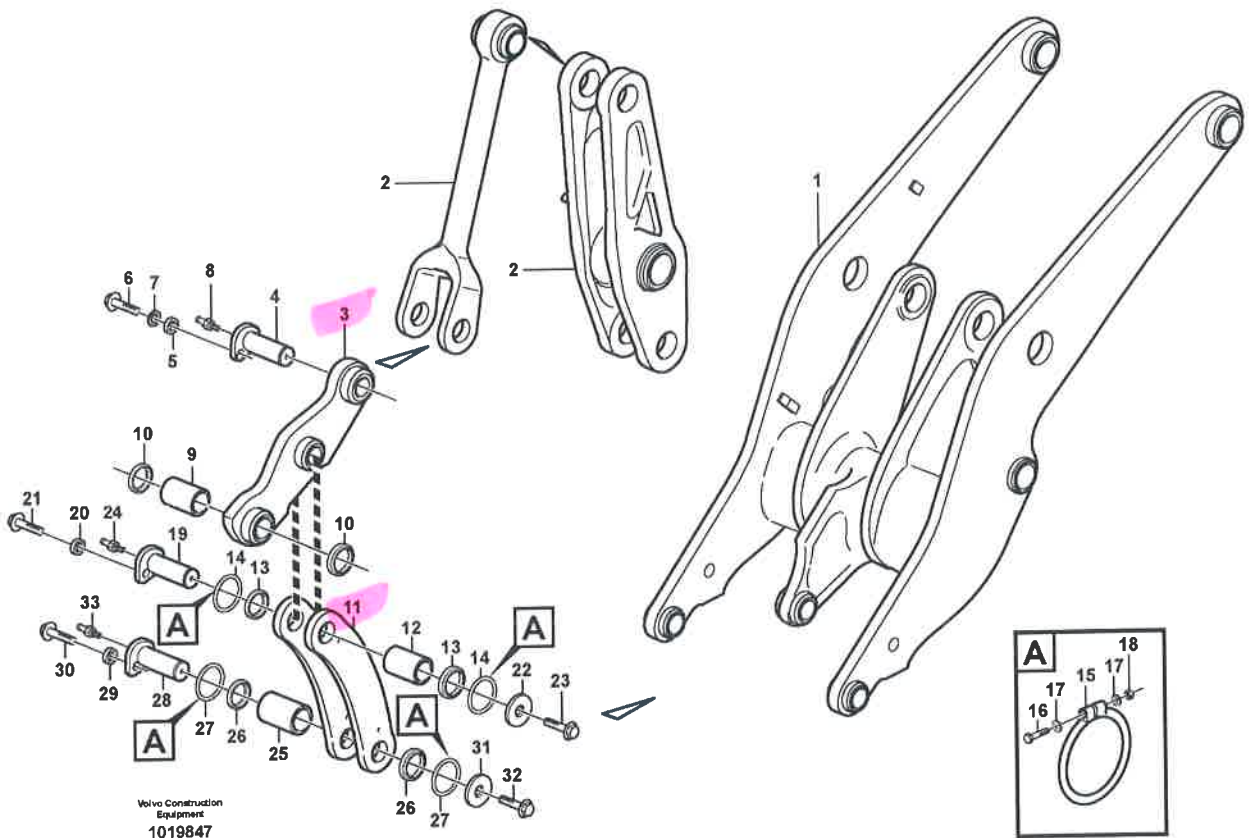

### Construction Equipment

Date: <b>18-03-2021</b>	Image id: <b>1019847</b>	Catalogue: <b>20086</b>	Model: <b>L120E</b>
Brand: <b>Volvo</b>	Serial: <b>19804-, 66001-, 71401-</b>	Group/Section: <b>945/200</b>	Title: <b>Forward links with assembly parts</b>

Section option	Kit	Option description
VOE33360		Loading unit
VOE33365		Loading unit 82007
VOE33372		Loading unit 82143
VOE33373		Loading unit 82601

Q1-Q5	Option	Option description
Q1 33360	VOE33360	Loading unit
Q2 33365	VOE33365	Loading unit 82007
Q3 33372	VOE33372	Loading unit 82143
Q4 33373	VOE33373	Loading unit 82601

Pos	Part	Q1	Q2	Q3	Q4	Q5	PS	Kit	Description	Option(s)	Remark
1		1	1	1	1				Lft Frame Work		See ref 945/150
2		1	1	1	1				Link		See ref 945/250

3	VOE11020389	1		1					Link		
	VOE11177063		1		1				Link		
4	VOE11020809	1	1	1	1				Pin		
5	VOE11025923	1	1	1	1				Spacer		
6	VOE13965192	1	1	1	1				Screw		
7	VOE13947355	1	1	1	1				Washer		
8	VOE11025816	1	1	1	1				Lubricating nipple		
9	VOE11015610	1	1	1	1				Bushing		
	VOE180759	1	1						Plug		
10	VOE11005015	2	2	2	2				Scraper		
	VOE11005099			2	2				Scraper		
11	VOE11020741	2	2	2	2				Link		
	VOE11020747	2	2	2	2				Link	VOE33365, VOE33373, VOE82007	
12	VOE11015747	1	1	1	1		SS		Bushing		
13	VOE11005014	2	2	2	2				Scraper		
14	VOE11048019	2	2	2	2				Sealing ring		
15	VOE4824483	2	2						O-ring		See footnote 1)
16	VOE955259	2	2						Hexagon screw		
17	VOE13940090	4	4						Washer		
18	VOE13963104	2	2						Lock nut		
19	VOE11015674	1	1	1	1				Pin		
20	VOE11025923	1	1	1	1				Spacer		
21	VOE13965192	1	1	1	1				Screw		
22	VOE11004396	1	1	1	1				Washer		
23	VOE982377	1	1						Flange screw		
24	VOE11025816	1	1	1	1				Lubricating nipple		
25	VOE11015747	1	1	1	1		SS		Bushing		
26	VOE11005014	1	1	1	1				Scraper		
27	VOE11048019	2	2	2	2				Sealing ring		
28	VOE11015674	1	1	1	1				Pin		
29	VOE11025923	1	1	1	1				Spacer		
30	VOE13965192	1	1	1	1				Screw		
31	VOE11004396	1	1	1	1				Washer		
32	VOE13968436	1	1	1	1				Screw		
33	VOE11025816	1	1	1	1				Lubricating nipple		