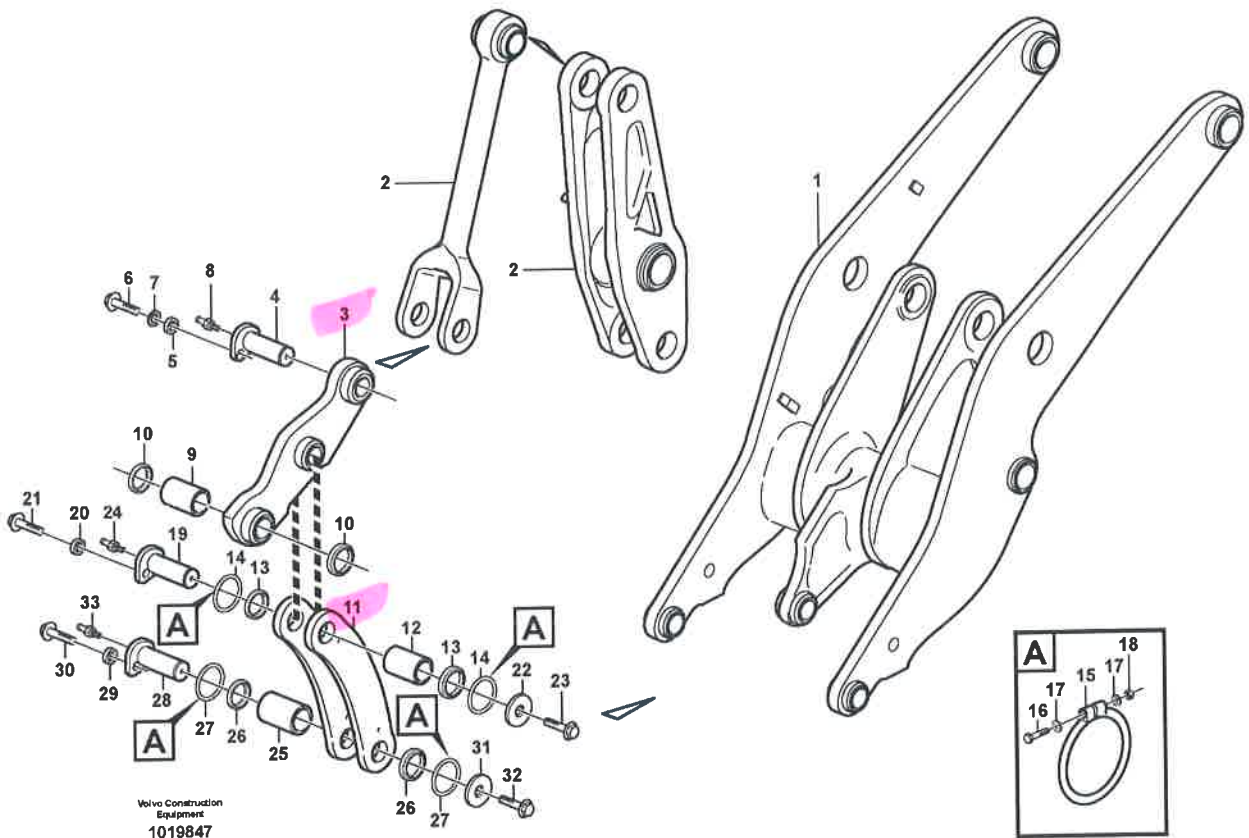

Construction Equipment

Date: 18-03-2021	Image id: 1019847	Catalogue: 20086	Model: L120E
Brand: Volvo	Serial: 19804-, 66001-, 71401-	Group/Section: 945/200	Title: Forward links with assembly parts

Section option	Kit	Option description
VOE33360		Loading unit
VOE33365		Loading unit 82007
VOE33372		Loading unit 82143
VOE33373		Loading unit 82601

Q1-Q5	Option	Option description
Q1 33360	VOE33360	Loading unit
Q2 33365	VOE33365	Loading unit 82007
Q3 33372	VOE33372	Loading unit 82143
Q4 33373	VOE33373	Loading unit 82601

Pos	Part	Q1	Q2	Q3	Q4	Q5	PS	Kit	Description	Option(s)	Remark
1		1	1	1	1				Lft Frame Work		See ref 945/150
2		1	1	1	1				Link		See ref 945/250

3	VOE11020389	1		1					Link		
	VOE11177063		1		1				Link		
4	VOE11020809	1	1	1	1				Pin		
5	VOE11025923	1	1	1	1				Spacer		
6	VOE13965192	1	1	1	1				Screw		
7	VOE13947355	1	1	1	1				Washer		
8	VOE11025816	1	1	1	1				Lubricating nipple		
9	VOE11015610	1	1	1	1				Bushing		
	VOE180759	1	1						Plug		
10	VOE11005015	2	2	2	2				Scraper		
	VOE11005099			2	2				Scraper		
11	VOE11020741	2	2	2	2				Link		
	VOE11020747	2	2	2	2				Link	VOE33365, VOE33373, VOE82007	
12	VOE11015747	1	1	1	1		SS		Bushing		
13	VOE11005014	2	2	2	2				Scraper		
14	VOE11048019	2	2	2	2				Sealing ring		
15	VOE4824483	2	2						O-ring		See footnote 1)
16	VOE955259	2	2						Hexagon screw		
17	VOE13940090	4	4						Washer		
18	VOE13963104	2	2						Lock nut		
19	VOE11015674	1	1	1	1				Pin		
20	VOE11025923	1	1	1	1				Spacer		
21	VOE13965192	1	1	1	1				Screw		
22	VOE11004396	1	1	1	1				Washer		
23	VOE982377	1	1						Flange screw		
24	VOE11025816	1	1	1	1				Lubricating nipple		
25	VOE11015747	1	1	1	1		SS		Bushing		
26	VOE11005014	1	1	1	1				Scraper		
27	VOE11048019	2	2	2	2				Sealing ring		
28	VOE11015674	1	1	1	1				Pin		
29	VOE11025923	1	1	1	1				Spacer		
30	VOE13965192	1	1	1	1				Screw		
31	VOE11004396	1	1	1	1				Washer		
32	VOE13968436	1	1	1	1				Screw		
33	VOE11025816	1	1	1	1				Lubricating nipple		