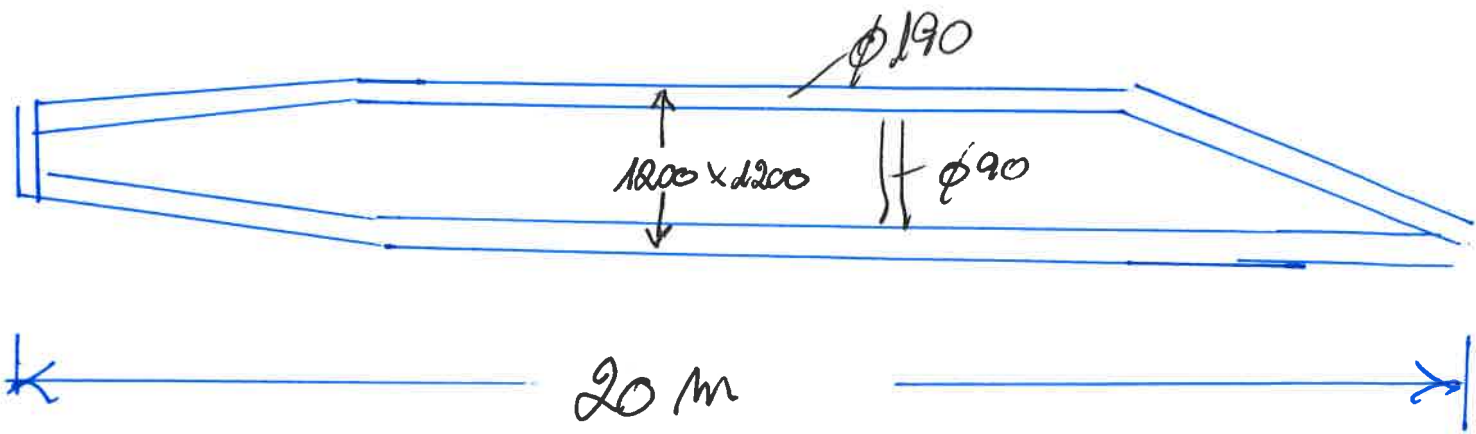

20 ton SWL Kranbaum

weg 4.200 kg