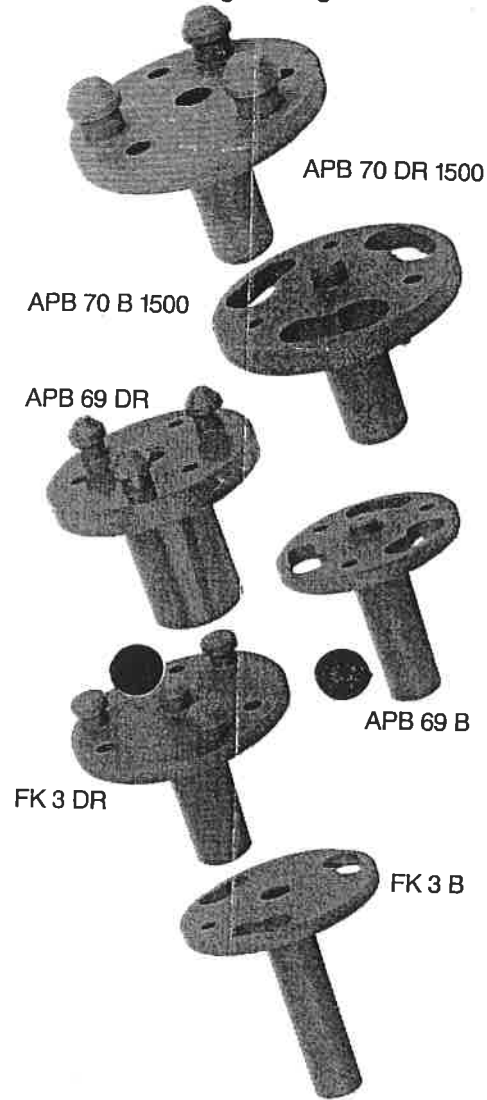

### Flangekoblinger

### Han-koblinger

Kobl. type	$\varnothing_F$	R	A	B	$\varnothing_C$	$\varnothing_D$
APB 69 DR	210	70	41	19	38	Hul $\varnothing 31$
FK 3 DR	210	80	38	16	35	Tap $\varnothing 30 \times 16$
APB 70 DR 1500	280	100	62	29	58	Hul $\varnothing 41$
APB 69 DR 1500	320	100	62	29	58	Hul $\varnothing 41$