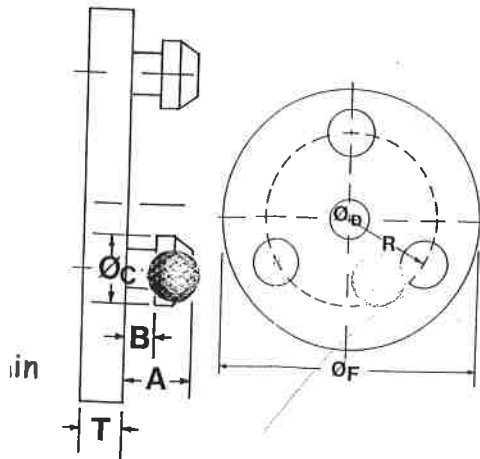

### Flangekoblinger

### Han-koblinger

Kobl. type	$\varnothing_F$	R	A	B	$\varnothing_C$	$\varnothing_D$
APB 69 DR	210	70	41	19	38	Hul $\varnothing 31$
FK 3 DR	210	80	38	16	35	Tap $\varnothing 30 \times 16$
APB 70 DR 1500	280	100	62	29	58	Hul $\varnothing 41$
APB 69 DR 1500	320	100	62	29	58	Hul $\varnothing 41$