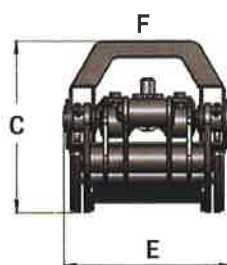

# TG 22 PRO SR4

## KEY FEATURES

- Dubbla parallellstäg
- Optimala in- och utrullningsegenskaper
- Cylinder med dubbla kolstångstättningar för höga tryck

<b>A</b>	1225
<b>B</b>	576
<b>C</b>	440
<b>D</b>	60
<b>E</b>	432
<b>F</b>	173/6

## MODEL SPECIFICATIONS

TG 22 PRO SR4

125

0,20

200

50

11,6

5