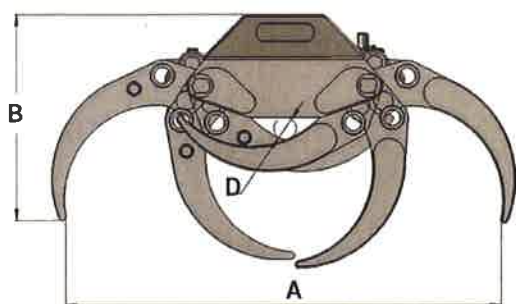

## KEY FEATURES

- Dubbla parallellstäg
- Optimala in- och utrullningsegenskaper
- Cylinder med dubbla kolstångstättningar för höga tryck

<b>A</b>	1225
<b>B</b>	576
<b>C</b>	440
<b>D</b>	60
<b>E</b>	432
<b>F</b>	173/6

## MODEL SPECIFICATIONS

TG 22 PRO SR4

125

0,20

200

50

11,6

5