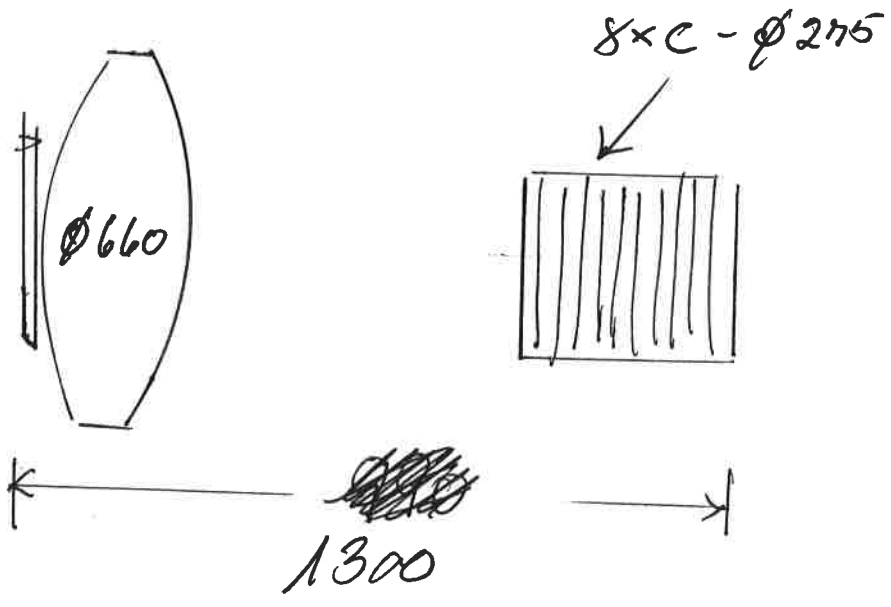

Flender Fludex turbokobling no 423 10417

nr. 10345