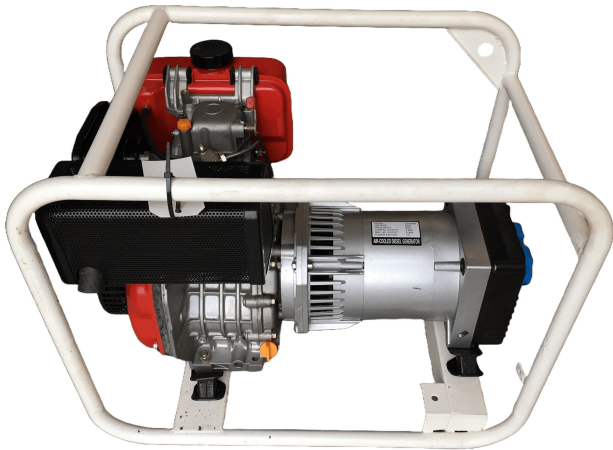

3.3 kW AJ Diesels Type LDG3600C Generator

Varenr.: 25251

Lokation: K36A

Stand: Ny

Mærke: AJ Diesels

kVA: 3,3

Beskrivelse

Rekylstart.

Galleri

MODEL	LDG3600
VOLTAGE	220V
FREQUENCY	50Hz
CONT.AC OUTPUT	3.0Kw
MAX. AC OUTPUT	3.3Kw
POWER FACTOR	1.0

AIR-COOLED DIESEL GENERATOR