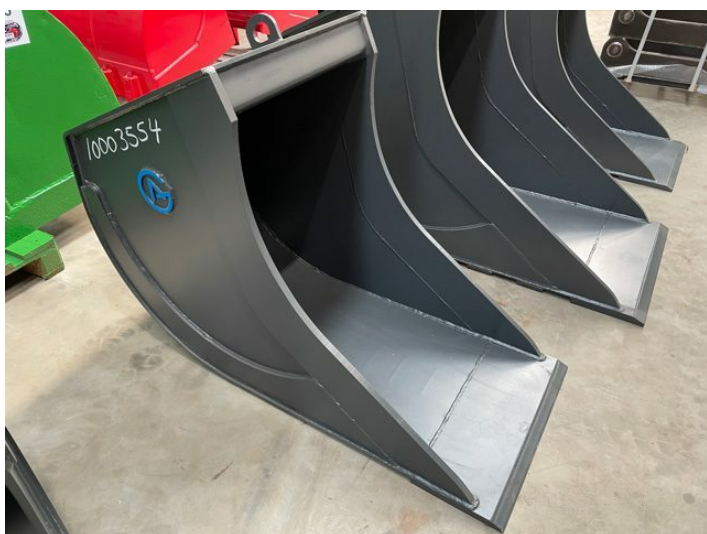

# 600 mm graveskovl CAB560 uden ophæng

---

**Varenr.: 10003554**

**Serienummer:** 183005

**Lokation:** 29D

**Stand:** Ny

**Bredde:** 600 mm

**Egenvægt:** 297 kg

**Mærke:** CAB

**Maskinstørrelse:** 14000-20000 kg