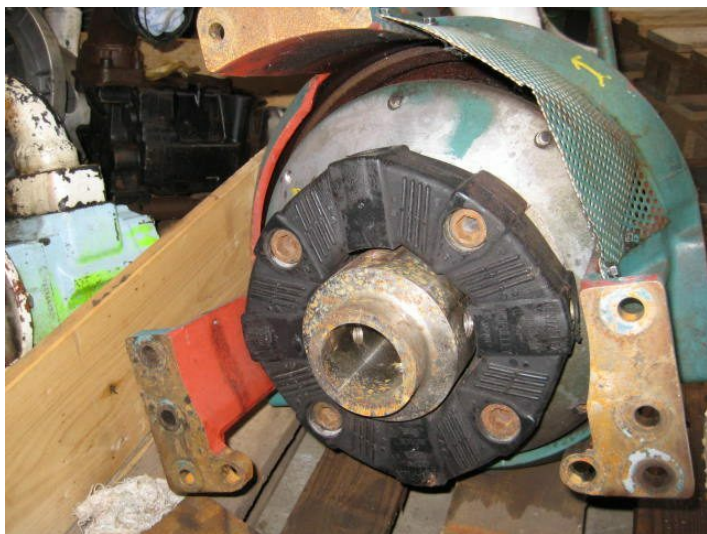

# Tecnodrive overcenter clutch

---

**Varenr.: 6124**

**Serienummer: 290393**

**Stand: Brugt**

**Mærke: Tecnodrive**

## Beskrivelse

sae 3 - type DP290/150 - incl rubber drive - excl. hyd. pump