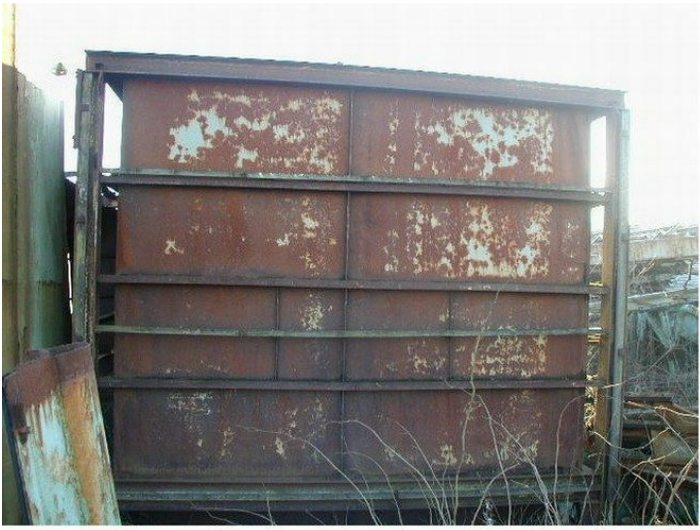

Fødekasse med dobbelt udløb

Varenr.: 14515

Stand: Brugt

Beskrivelse

vægt: ca. 6 ton - længde: 6200 mm - bredde: 3750 mm - total højde: 3550 mm

Galleri