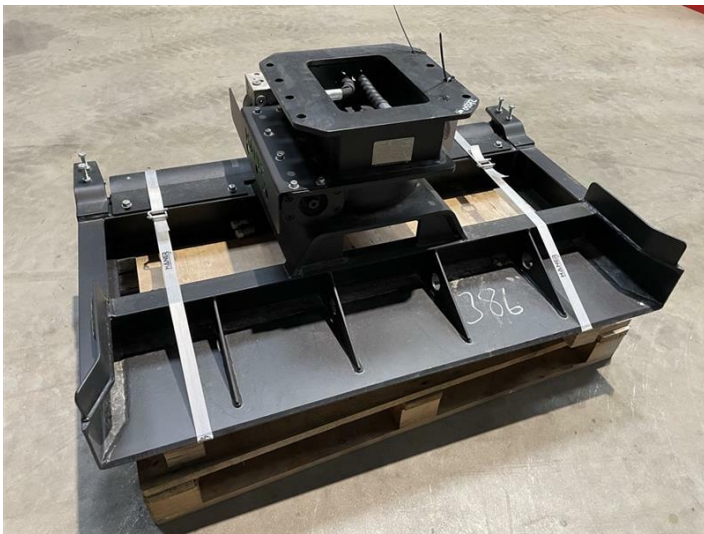

Afretter fab. HANER 360 gr. - 1200 mm

Varenr.: 27090

Serienummer: 05372

Stand: Ubrugt

Mærke: HANER

Beskrivelse

Med skær og rulle.

Galleri