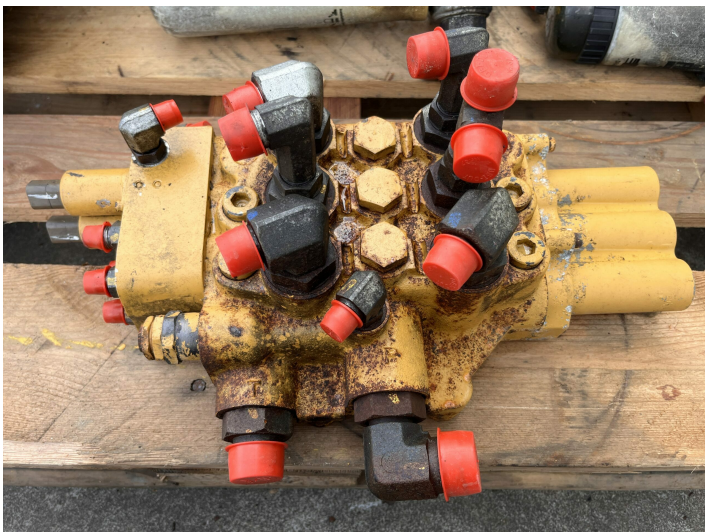

Hovedventil 373-7012 til Caterpillar læssemaskiner | Passer til 906H2 & 907H2

Varenr.: 27139

Serienummer: H12L766

Stand: Brugt

Mærke: Cat

Maskine: Læssemaskine

Beskrivelse

Ex. Caterpillar 906H2 #8CN1954.