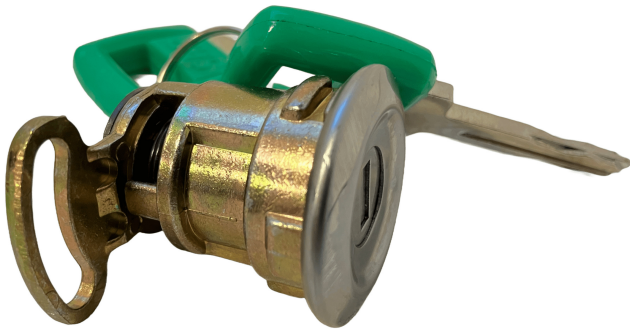

Låse kit til dør til Volvo læssemaskiner | Passer til L50-L330B/C/D/E

Varenr.: 3536771

Stand: Ny

Mærke: Volvo

Maskine: Dumper/Læssemaskine

Beskrivelse

Låse kit til dør til Volvo læssemaskiner | Passer til L50-L330B/C/D/E Volvo OE Reference 3536771
Passer følgende Volvo maskiner: **Volvo Læssemaskine** L180C HL Volvo BM, L110E Volvo, L330D Volvo, L150C LB Volvo, L90C Volvo BM, L90E OR Volvo, L50E Volvo, L180C Volvo BM, L180 Volvo BM, L70C Volvo, L50D Volvo, L50C Volvo, L180 HL Volvo BM, L180D HL Volvo, L180E Volvo, L70E OR Volvo, L220D Volvo, L180C CO Volvo, L50C OR Volvo BM, L120D Volvo, L90C OR Volvo, L330C Volvo, L120C Volvo, L120B Volvo BM, L220E Volvo, L70D Volvo, L120C Volvo BM, L150D Volvo, L180D Volvo, L330C Volvo BM, L180E HL Volvo, L330C LL Volvo, L90D Volvo, L330C LL Volvo BM, L180 CO Volvo BM, L90C Volvo, L60E OR Volvo, L90B Volvo BM, L60E Volvo, L330E Volvo, L150E Volvo, L150C Volvo, L90C OR Volvo BM, L70E Volvo, L50C Volvo BM, L150C Volvo BM, L50B Volvo BM, L70D OR Volvo, L180C CO Volvo BM, L180C HL Volvo, L70B Volvo BM, L150 Volvo BM, L70C Volvo BM, L180C Volvo, L50C OR Volvo, L90E Volvo, L120E Volvo, L90D OR Volvo. **Volvo Dumper** A25D Volvo, A40E Volvo, A25E 4x4 Volvo, A25E Volvo, A35E Volvo, A40D Volvo, A35D Volvo, A35E FS Volvo, A30E Volvo, A25D 4x4 Volvo, A40E FS Volvo, T450D Volvo, A30D Volvo.