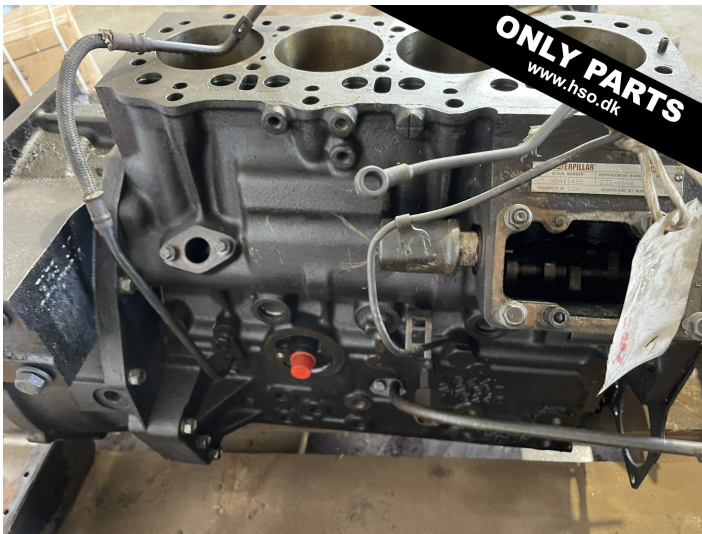

Cat 3024C motor - til dele eller genopbygning

Varenr.: 26411

Serienummer: GGA11486

Lokation: 8A

Stand: Brugt

Mærke: Cat

Motor type: Diesel

Beskrivelse

Arr. no. 233-6648. Ex. Cat 247B skid steer loader. Blok og krumtap OK.

Galleri