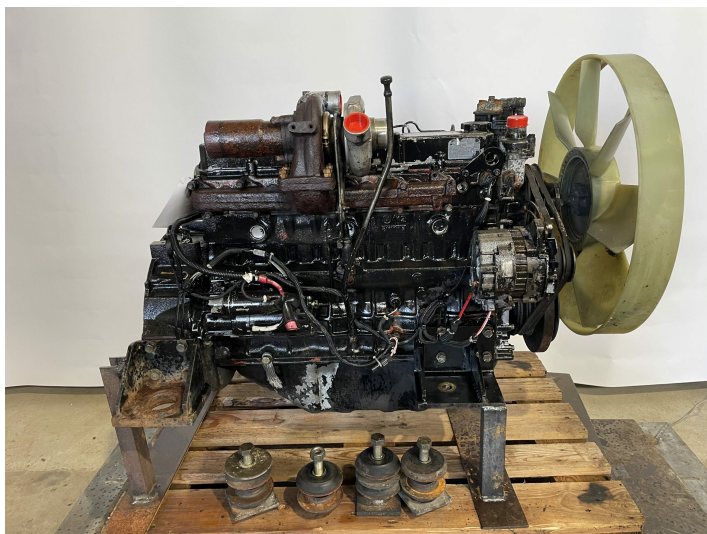

Mitsubishi S60S-DT motor

Varenr.: 26378

Serienummer: Family 5MVXL05.0DDD

Lokation: 7A

Stand: Brugt

Hestekræfter: 114 hk

Omdrejninger: 2100

Mærke: Mitsubishi

kW: 85,01

Timer: 8600

Motor type: Diesel

Beskrivelse

ex. Hyundai R160LC-7 læssemaskine. Testet OK. Kører godt.

Galleri