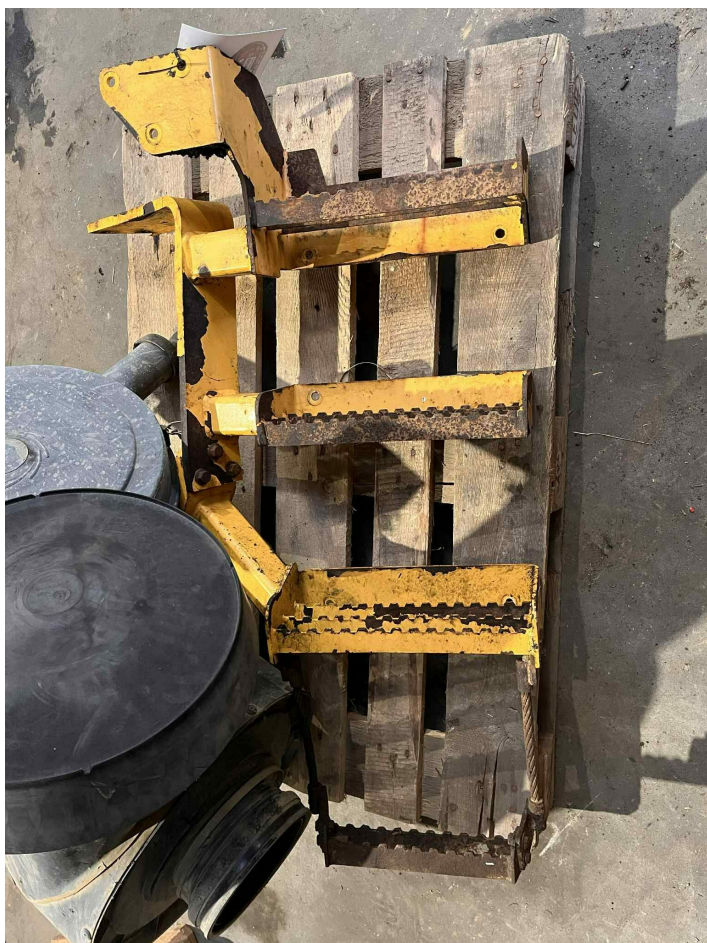

Trappe til Volvo dumper | Passer til A35E & A40E

Varenr.: 26184

Lokation: 12B

Stand: Brugt

Mærke: Volvo

Maskine: Dumper

Beskrivelse

Ex. Volvo A40E V11801 Volvo OE Reference 11197009, 11197000 & 11064683 Passer følgende Volvo maskiner: **Volvo Dumper**
A40E Volvo & A35E Volvo.