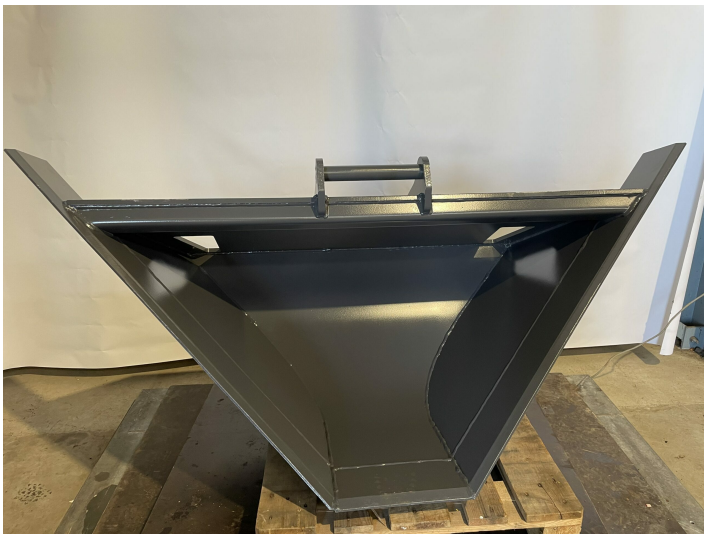

Profilskovl 400/1700 m/Hydrema ophæng

Varenr.: 10004088

Serienummer: 212791

Lokation: 27/26

Stand: Ny

Egenvægt: 282 kg

Ophæng: Hydrema

Maskinstørrelse: 6000-12000 kg

Beskrivelse

Mask nr. 10004088 (27C) - 10004089 (27D) - 10004090 (26D) Bund: 400 mm. Top: 1000 mm. Åben mål: 770 mm. Alle skovle fra H. Serup Olesen A/S kan leveres med ophæng efter kundens ønske. Transportmål: L: 1000 mm B: 2000 mm H: 1000 mm.