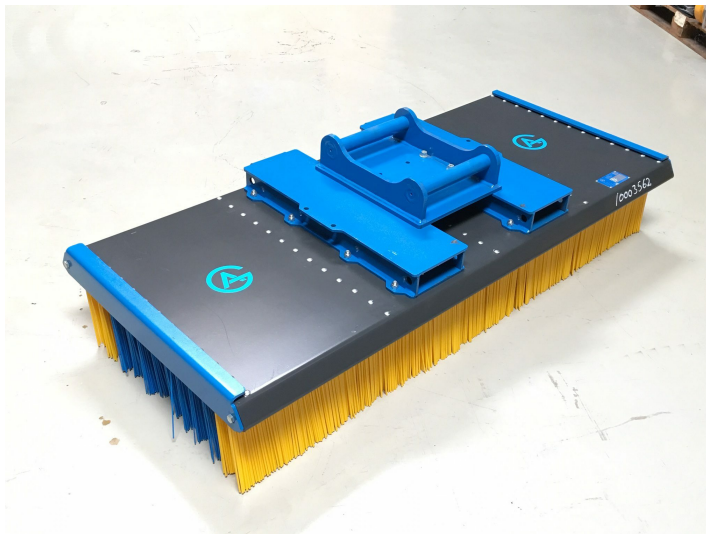

# Kost 1800 mm med Hydrema fæste

---

**Varenr.: 10004095**

**Serienummer: 212446**

**Lokation: 27D**

**Stand: Ny**

## Beskrivelse

Mask nr. 10004095 - 10004096 Skubbekosten leveres med gaffellommer til truck & Hydrema ophæng til gravemaskine.