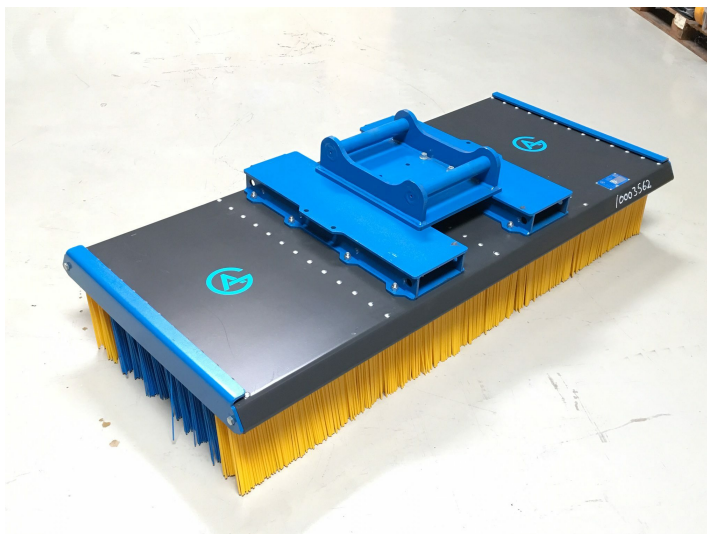

# Kost 1800 mm med Hydrema fæste

---

**Varenr.: 10004095**

**Serienummer: 212446**

**Lokation: 27D**

**Stand: Ny**

## Beskrivelse

Mask nr. 10004095(Solgt) - 10004096 Skubbekosten leveres med gaffellommer til truck & Hydrema ophæng til gravemaskine.