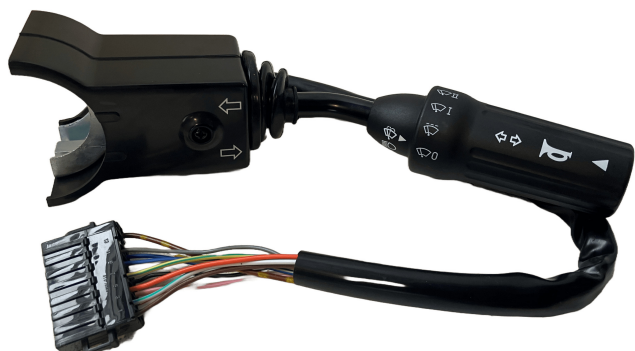

# Multifunktionskontakt, Volvo Læssemaskine

---

**Varenr.: 11039248**

**Stand:** Ny

**Mærke:** Volvo

## Beskrivelse

Volvo visker-/vasker-/lyskontakt. Volvo OE Reference 11039248, 11171772 Passer følgende Volvo maskiner: **Volvo Læssemaskine** L180C HL Volvo BM, L110E Volvo, L330D Volvo, L150C LB Volvo, L90C Volvo BM, L90E OR Volvo, L50E Volvo, L180C Volvo BM, L180 Volvo BM, L70C Volvo, L50D Volvo, L50C Volvo, L180 HL Volvo BM, L180D HL Volvo, L180E Volvo, L70E OR Volvo, L220D Volvo, L180C CO Volvo, L50C OR Volvo BM, L120D Volvo, L90C OR Volvo, L330C Volvo, L120C Volvo, L120B Volvo BM, L220E Volvo, L70D Volvo, L120C Volvo BM, L150D Volvo, L180D Volvo, L330C Volvo BM, L180E HL Volvo, L330C LL Volvo, L90D Volvo, L330C LL Volvo BM, L180 CO Volvo BM, L90C Volvo, L60E OR Volvo, L90B Volvo BM, L60E Volvo, L330E Volvo, L150E Volvo, L150C Volvo, L90C OR Volvo BM, L70E Volvo, L50C Volvo BM, L150C Volvo BM, L50B Volvo BM, L70D OR Volvo, L180C CO Volvo BM, L180C HL Volvo, L70B Volvo BM, L150 Volvo BM, L70C Volvo BM, L180C Volvo, L50C OR Volvo, L90E Volvo, L120E Volvo, L90D OR Volvo.