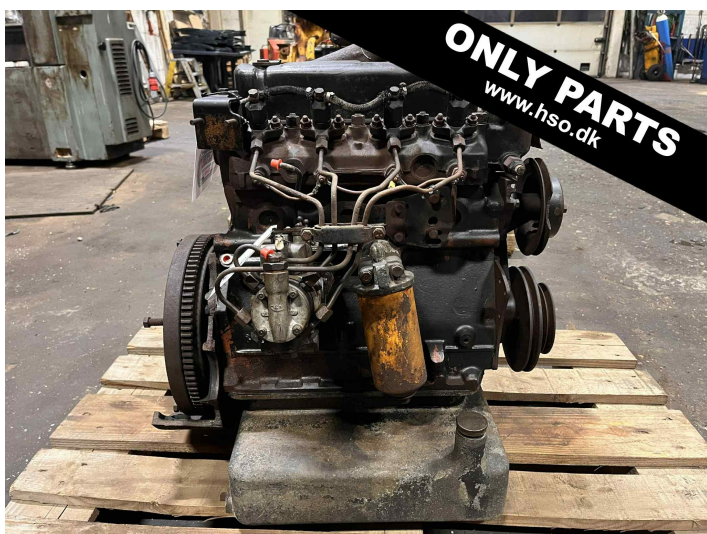

# BMC 1500 diesel motor

Varenr.: 26046

Lokation: 11B

Stand: Brugt

Længde: 650 mm

Bredde: 600 mm

Højde: 850 mm

Egenvægt: 300 kg

Mærke: BMC

Motor type: Diesel

## Beskrivelse

Motoren tørner ikke.