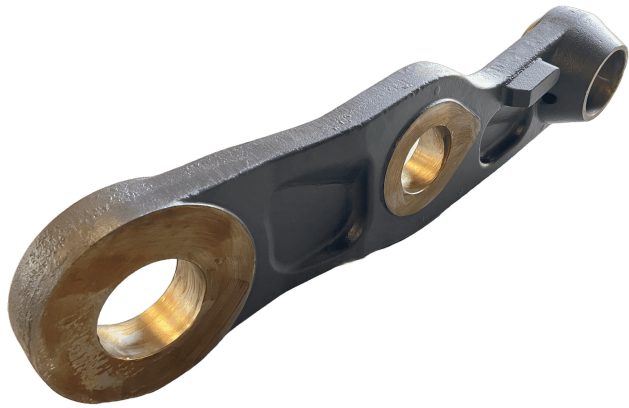

Link til Volvo læssemaskine | Passer til L220D/E/F/G/H

Varenr.: 11177242

Stand: Ny

Mærke: Volvo

Maskine: Læssemaskine

Beskrivelse

Link Arm til venstre side. Volvo OE Reference 11177242 Passer følgende Volvo maskiner: **Volvo Læssemaskine** L220D Volvo, L220E Volvo, L220F Volvo, L220G Volvo, L220H Volvo.