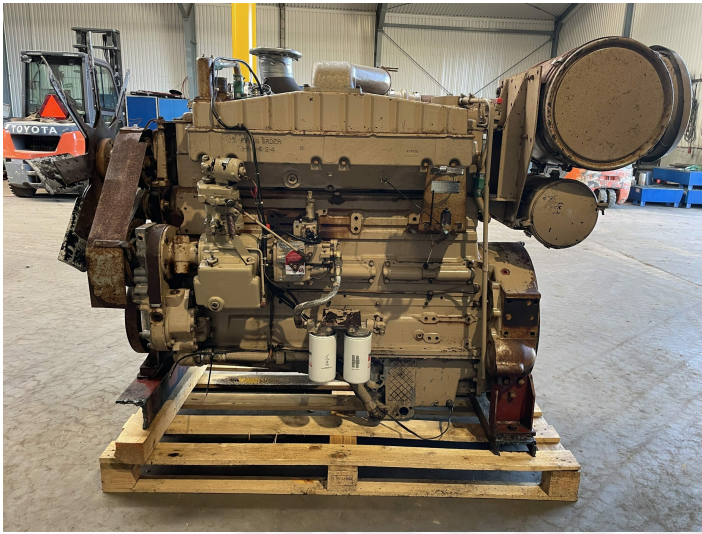

# Cummins NTA855 Bigcam motor

**Varenr.: 25447**

**Serienummer: 3022450**

**Lokation: 17A**

**Stand: Brugt**

**Længde: 2005 mm**

**Bredde: 900 mm**

**Højde: 1550 mm**

**Egenvægt: 1650 kg**

**Mærke: Cummins**

**Motor type: Diesel**

## Beskrivelse

250 - 475 HK. Få timer. Motoren går godt. Engine spec. 14 ltr.