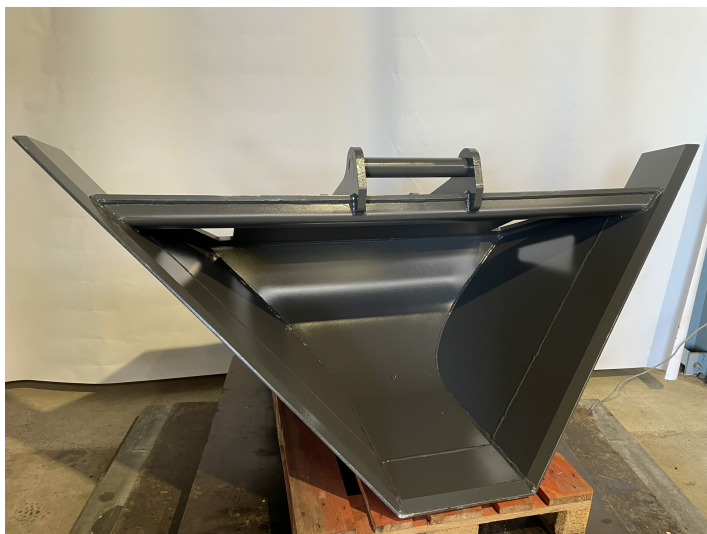

Profilskovl 400/1750 m/S60 ophæng

Varenr.: 10004086

Serienummer: 212790

Stand: Ny

Egenvægt: 387 kg

Ophæng: S60

Maskinstørrelse: 8000-15000 kg

Beskrivelse

Mask nr. 10003990 (26C) - 10004086 (27C) - 10004087 (27C). Bund: 400 mm. Top: 1750 mm. Åben mål: 800 mm. Alle skovle fra H. Serup Olesen A/S kan leveres med ophæng efter kundens ønske. Transportmål: L: 1100 mm B: 1800 mm H: 1050 mm.