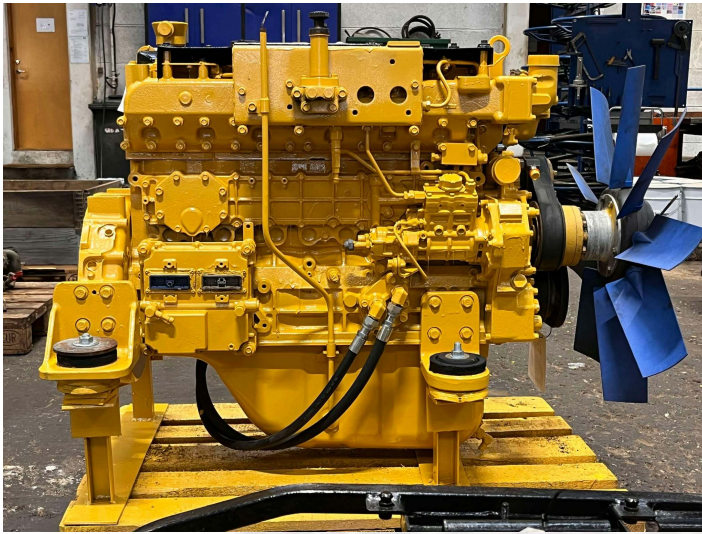

# Cat C6.4 Acert motor

**Varenr.: 25604**

**Serienummer: GDC13237**

**Stand: Brugt**

**Hestekræfter: 156,90 hk**

**Omdrejninger: 1800**

**Længde: 1250 mm**

**Bredde: 900 mm**

**Højde: 1200 mm**

**Egenvægt: 1100 kg**

**Mærke: Cat**

**kW: 117**

**Motor type: Diesel**

## Beskrivelse

Motoren er taget ud af Cat 323D #CAT0323DJBYM00602 gravemaskine & kører godt.