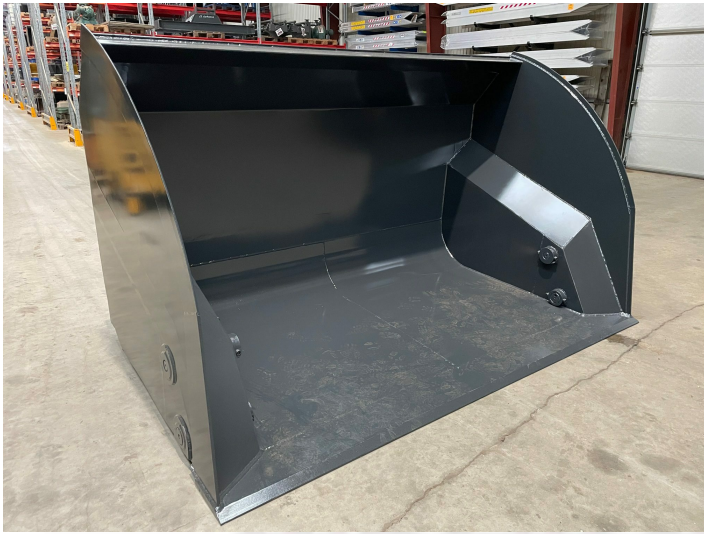

5 kbm højtipskovl

Varenr.: 10004012

Serienummer: 2025021036

Stand: Ny

Højde: 2750 mm

Egenvægt: 2100 kg

Mærke: Rauakoda Grupp OÜ

KBM: 5

Liter: 5000

Ophæng: BM2

Maskinstørrelse: 12000-16000 kg

Beskrivelse

Højtipskovl til let materiel, designet til at arbejde i materiel med lavt vægtfylde, såsom træflis, bark, sne, kul, koks osv. tilladt vægt er op til 1 ton/m³. Cylinderne har indbygget dæmpere i begge ender. På grund af den specielle ramme, er aflæsningshøjden betydelig forhøjet. Påsvejst skær er standard og påboltet skær en option. Højtipskovlen kræver 3. ventil. Alle skovle fra H. Serup Olesen A/S kan leveres med ophæng efter kundens ønske. CE dokumentation medfølger.