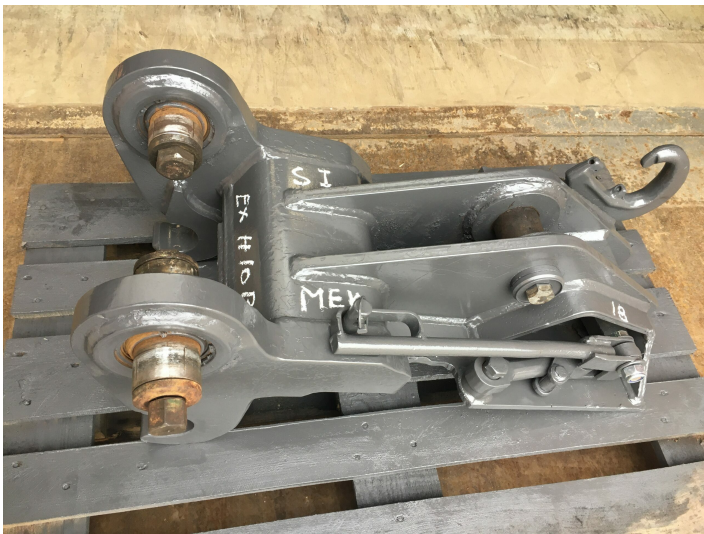

S1 mek. hurtigskift

Varenr.: 26129

Lokation: K35C

Stand: Brugt

Mekanisk/Hydraulisk: Mekanisk

Beskrivelse

Ex. Åkerman H10B.

Galleri