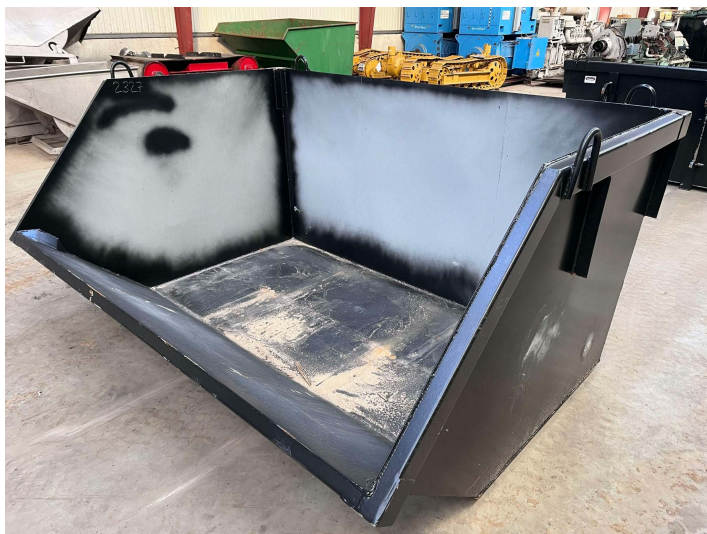

Containerkasse 5 kbm Volvo BM2 krogssæt

Varenr.: 25409

Stand: Ny

Længde: 2600 mm

Bredde: 1850 mm

Højde: 1300 mm

Beskrivelse

Containerkassen har løfteøjjer samt skrå forkant for lettere tømning.

Galleri