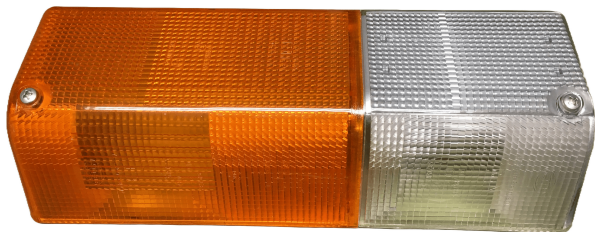

# Volvo Dumper, front lygteglas

---

**Varenr.: 1578053**

**Lokation:** B22D

**Stand:** Ny

**Mærke:** Volvo

## Beskrivelse

Passer følgende Volvo maskiner: Volvo Dumper A30 Volvo BM, A30C Volvo, A30C Volvo BM, A35 Volvo BM, A35C Volvo, A40 Volvo, A40 Volvo BM.