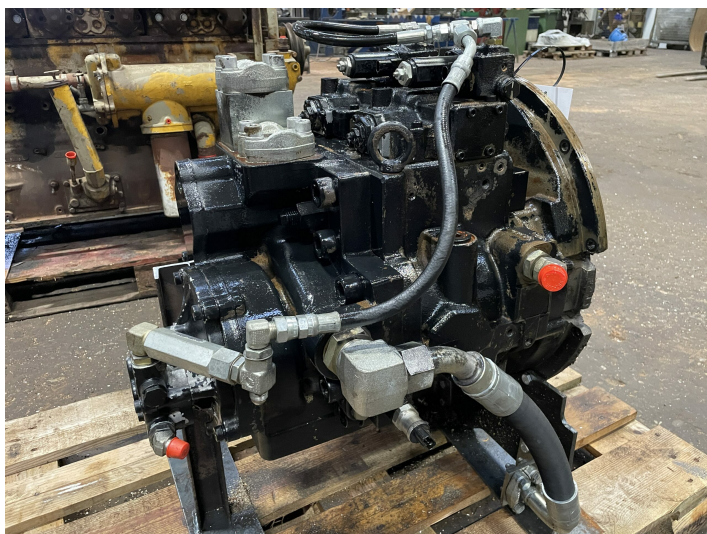

New Holland E485B hydr. pumpe type KPM K5V200DPH1KMR YTOK-HV

Varenr.: 25472

Serienummer: 08412013

Lokation: 4B

Stand: Brugt

Længde: 700 mm

Bredde: 750 mm

Højde: 1000 mm

Egenvægt: 500 kg

Mærke: Kawasaki

Beskrivelse

s/n 09210.

Galleri