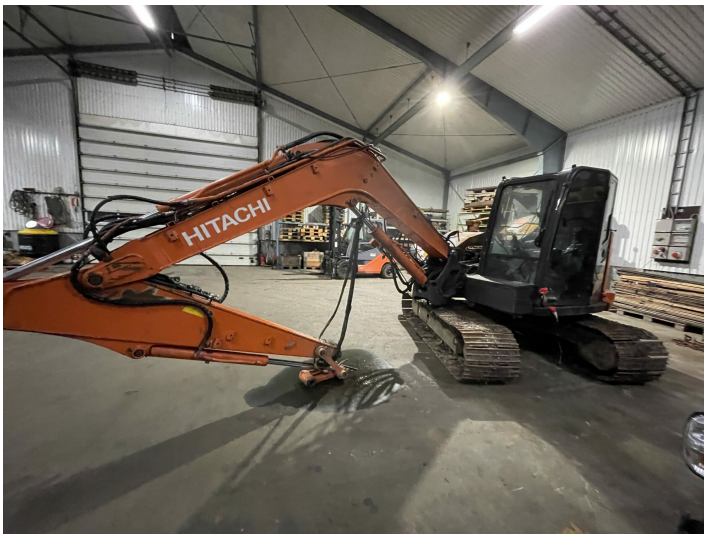

Hitachi ZX85USB-5A gravemaskine til ophug

Varenr.: 100246

Serienummer: HCMDEE50V00101900

Årgang: 2017

Stand: Brugt

Egenvægt: 8650 kg

Mærke: Hitachi

Timer: 9500

Beskrivelse

Alt kører OK.

Galleri