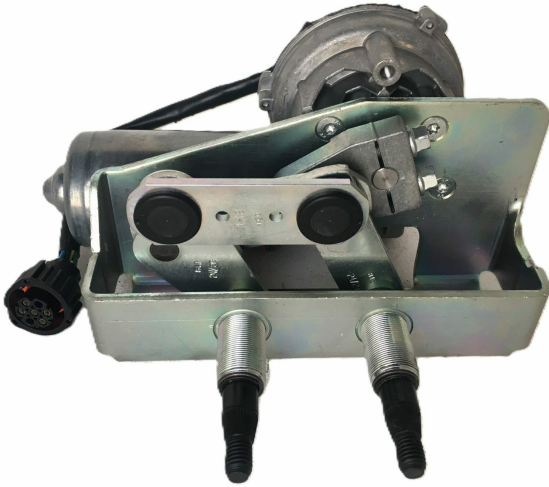

# Volvo Læssemaskine, Viskermotor

---

**Varenr.: 16284726**

**Lokation: B31G**

**Stand: Ny**

**Mærke: Volvo**

## Beskrivelse

Passer følgende Volvo maskiner: **Volvo Læssemaskine** L60H, L70H, L90H, L110H, L120H, L150H, L180H, L220H, L260H.