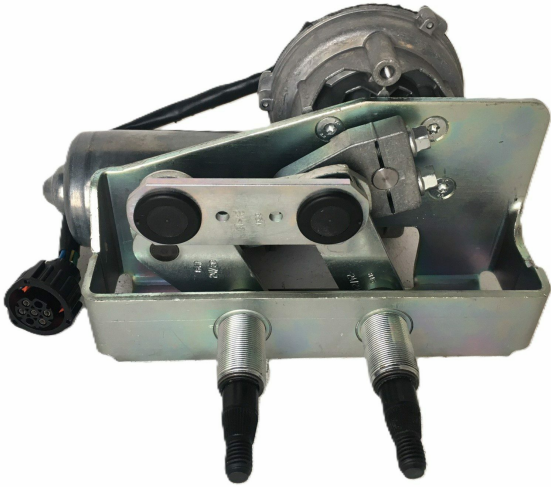

# Volvo Læssemaskine, Viskermotor

---

**Varenr.: 16284726**

**Lokation:** B31G

**Stand:** Ny

**Mærke:** Volvo

**Maskine:** Læssemaskine

## Beskrivelse

Passer følgende Volvo maskiner: **Volvo Læssemaskine** L60H, L70H, L90H, L110H, L120H, L150H, L180H, L220H, L260H.