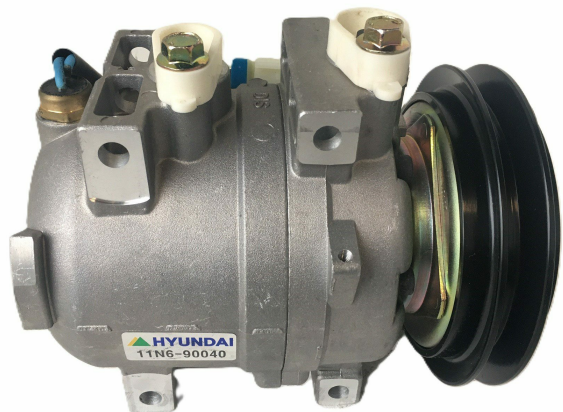

# Kompressor, Hyundai Læssemaskine/Gravmaskine

---

Varenr.: 11N6-90040

Lokation: S29B

Stand: Ny

Mærke: Hyundai

## Beskrivelse

Passer følgende Hyundai maskiner: **Hyundai Læssemaskine** HL740-3ATM, HL740TM-3A, HL730-7, HL730-7A, HL730TM7, HL730TM7A, HL740-3ATM, HL740-7, HL740-7A, HL740TM-3A, HL740TM-7, HL740TM-7A, HL757-7, HL757-7A, HL757TM7, HL757TM7A, HL760-7, HL760-7A, HL780-7A, **Hyundai Gravemaskine** R140W7, R140W7A, R170W7, R170W7A, R200W7, R200W7A, R110-7, R110-7A, R140LC-7, R140LC-7A, R160LC7, R160LC7A, R180LC7, R180LC7A, R210LC7, R210LC7A, R210NLC7, R210NLC7A, R250LC7, R250LC7A, R290LC7, R290LC7A, R320LC7, R320LC7A, R360LC7, R360LC7A, R450LC7, R450LC7A, R500LC7, R500LC7A, R80-7, RC215C7, RC215C7H, R145CR9.