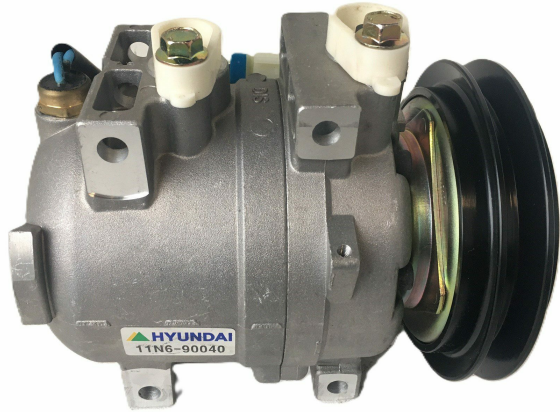

# Kompressor, Hyundai Læssemaskine/Gravmaskine

---

Varenr.: 11N6-90040

Lokation: S29B

Stand: Ny

Mærke: Hyundai

## Beskrivelse

Passer følgende Hyundai maskiner: **Hyundai Læssemaskine** HL740-3ATM, HL740TM-3A, HL730-7, HL730-7A, HL730TM7, HL730TM7A, HL740-3ATM, HL740-7, HL740-7A, HL740TM-3A, HL740TM-7, HL740TM-7A, HL757-7, HL757-7A, HL757TM7, HL757TM7A, HL760-7, HL760-7A, HL780-7A, **Hyundai Gravemaskine** R140W7, R140W7A, R170W7, R170W7A, R200W7, R200W7A, R110-7, R110-7A, R140LC-7, R140LC-7A, R160LC7, R160LC7A, R180LC7, R180LC7A, R210LC7, R210LC7A, R210NLC7, R210NLC7A, R250LC7, R250LC7A, R290LC7, R290LC7A, R320LC7, R320LC7A, R360LC7, R360LC7A, R450LC7, R450LC7A, R500LC7, R500LC7A, R80-7, RC215C7, RC215C7H, R145CR9.