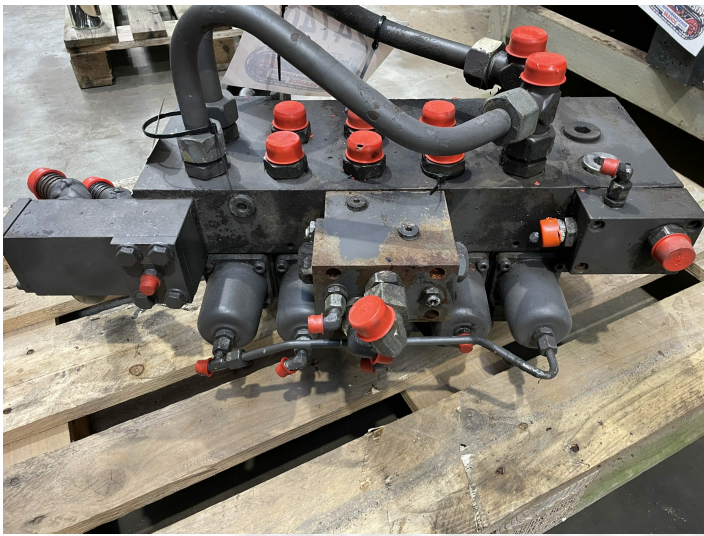

# Hovedventilblok, komplet ex. Volvo EW150

**Varenr.: 24740**

**Lokation: 14B**

**Stand: Brugt**

**Længde: 750 mm**

**Bredde: 650 mm**

**Højde: 500 mm**

**Egenvægt: 320 kg**

**Mærke: Volvo**