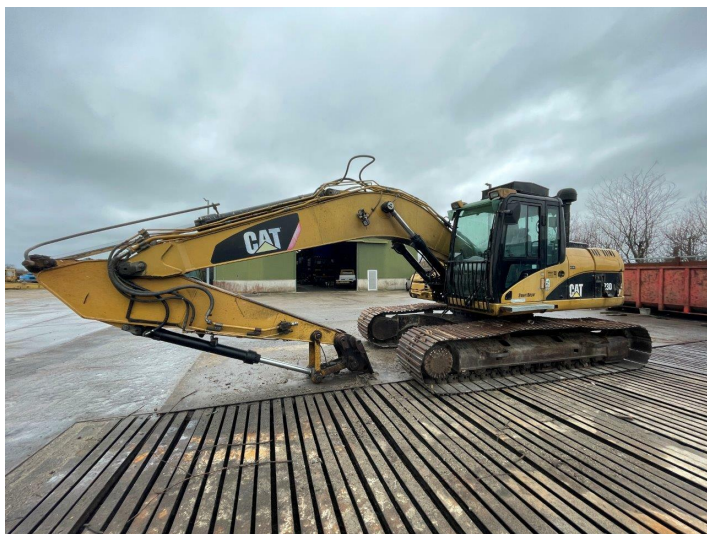

Cat 323D gravemaskine til ophug

Varenr.: 100239

Serienummer: CAT0323DJBYM00602

Årgang: 2008

Stand: Brugt

Mærke: Cat

Timer: 10000

Galleri