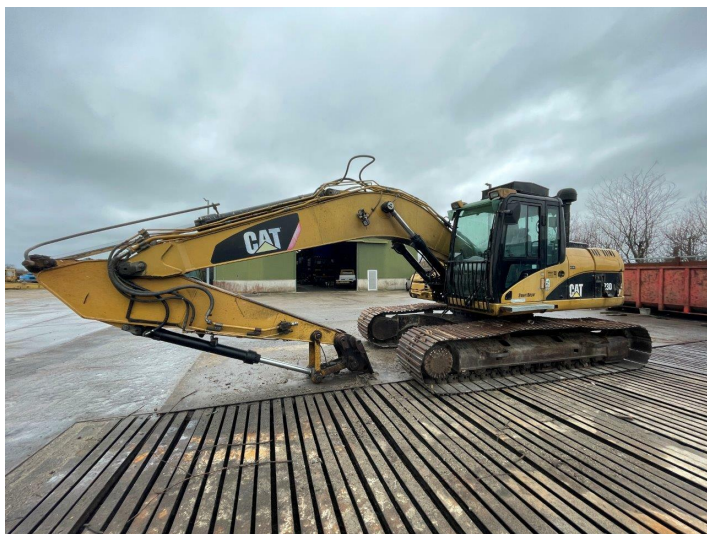

Cat 323D gravemaskine til ophug

Varenr.: 100239

Serienummer: CAT0323DJB YM00602

Årgang: 2008

Stand: Brugt

Mærke: Cat

Timer: 10000

Galleri