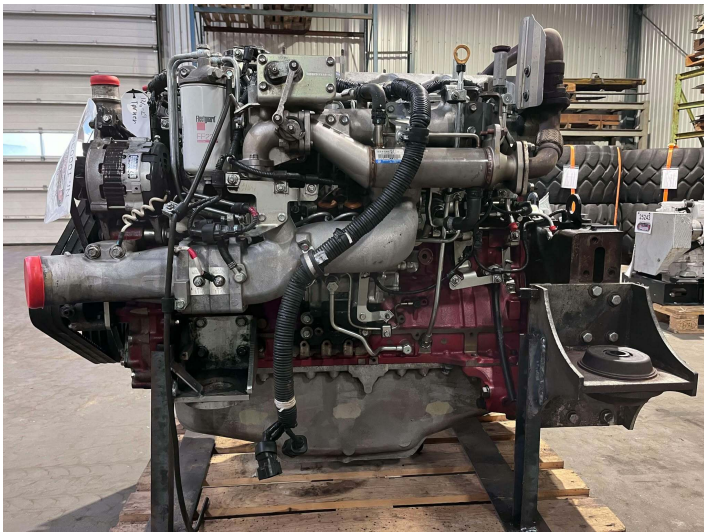

Hino EA-P11C-UP motor ex. New Holland E485B

Varenr.: 10003936

Serienummer:

E13*97/68HA*2004/26*0759*02

Lokation: 9A

Stand: Brugt

Hestekræfter: 345 hk

Omdrejninger: 1850

Længde: 1500 mm

Bredde: 1100 mm

Højde: 1300 mm

Egenvægt: 1500 kg

Mærke: Hino

kW: 257,27

Motor type: Diesel

Beskrivelse

Family: 8HMXL10 5PUP. 10520 liter. Kører godt.

Galleri