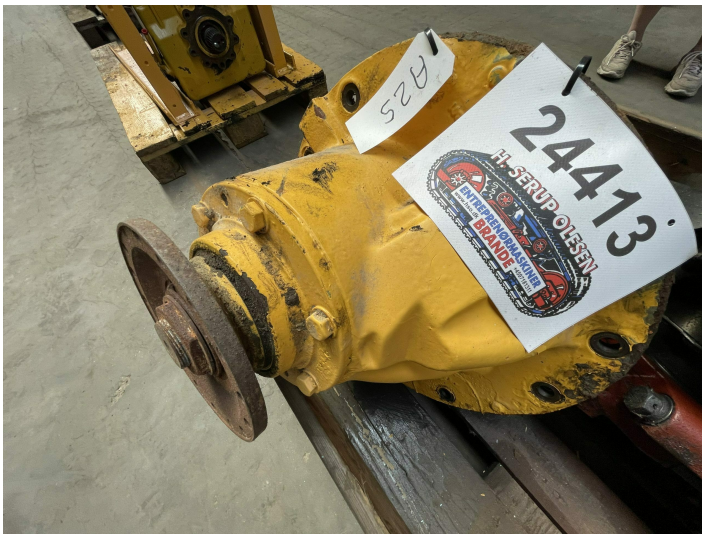

# Krone-/spidshjul, komplet ex. Volvo A25 6x6

**Varenr.: 24413**

**Lokation: 12B**

**Stand: Brugt**

**Længde: 750 mm**

**Bredde: 600 mm**

**Højde: 500 mm**

**Egenvægt: 400 kg**

**Mærke: Volvo**

## Beskrivelse

Til bagerste aksel