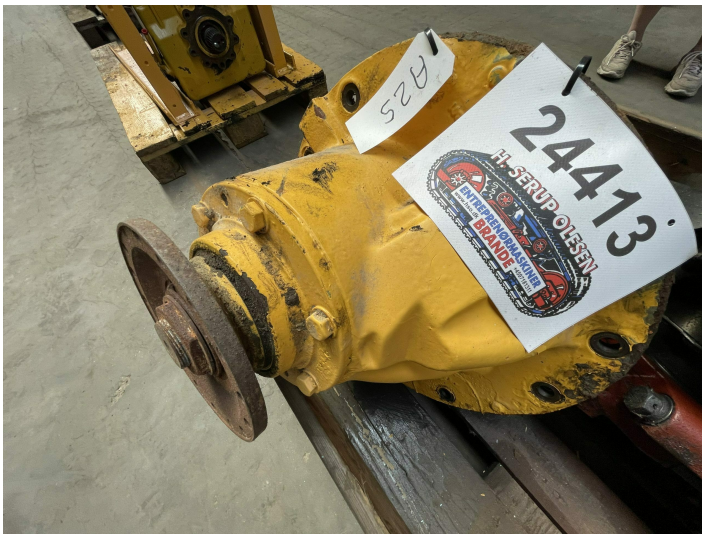

Krone-/spidshjul, komplet ex. Volvo A25 6x6

Varenr.: 24413

Lokation: 12B

Stand: Brugt

Længde: 750 mm

Bredde: 600 mm

Højde: 500 mm

Egenvægt: 400 kg

Mærke: Volvo

Beskrivelse

Til bagerste aksel

Galleri