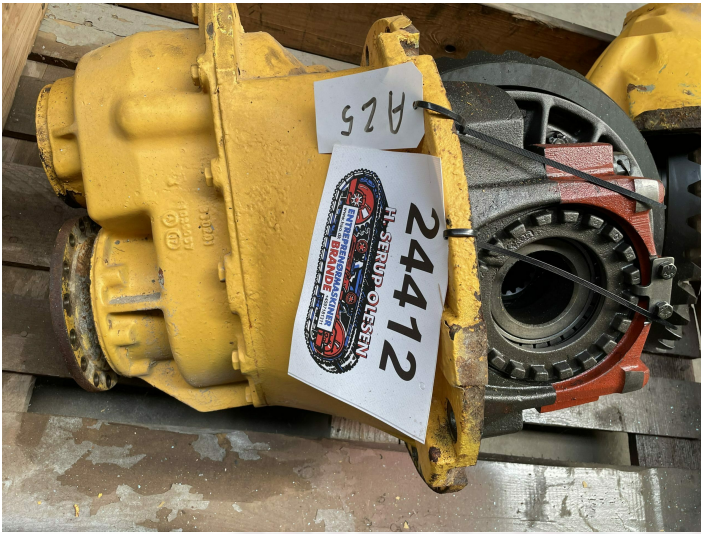

# Krone-/spidshjul, komplet ex. Volvo A25 6x6

**Varenr.: 24412**

**Lokation: 12B**

**Stand: Brugt**

**Længde: 750 mm**

**Bredde: 600 mm**

**Højde: 600 mm**

**Egenvægt: 500 kg**

**Mærke: Volvo**

## Beskrivelse

God stand