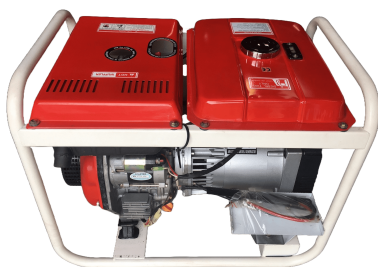

3.3 kW AJ Diesels Type LDG3600CLE Generator

Varenr.: 25262

Lokation: K36B

Stand: Ny

Mærke: AJ Diesels

kVA: 3,3

Beskrivelse

Rekyl – & elektrisk start & 12 liter tank.

Galleri

MODEL	LDG3600
VOLTAGE	220V
FREQUENCY	50Hz
CONT.AC OUTPUT	3.0Kw
MAX. AC OUTPUT	3.3Kw
POWER FACTOR	1.0

AIR-COOLED DIESEL GENERATOR