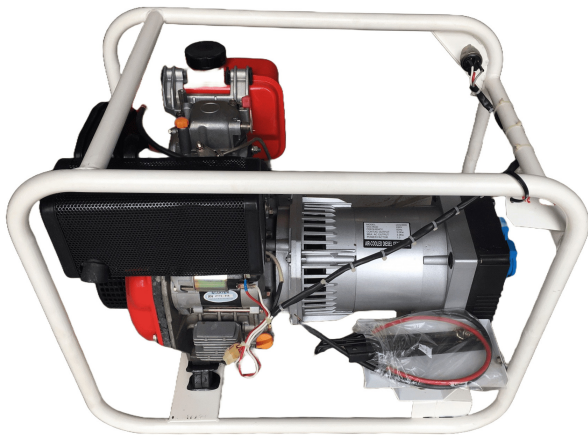

# 3.3 kW AJ Diesels Type LDG3600CE Generator

**Varenr.: 25232**

**Lokation: K34A**

**Stand: Ny**

**Længde: 680 mm**

**Bredde: 455 mm**

**Højde: 545 mm**

**Egenvægt: 65 kg**

**Mærke: AJ Diesels**

**kVA: 3,3**

## Beskrivelse

Rekyl – & elektrisk start.

## Galleri

MODEL	LDG3600
VOLTAGE	220V
FREQUENCY	50Hz
CONT.AC OUTPUT	3.0kw
MAX. AC OUTPUT	3.3kw
POWER FACTOR	1.0

**AIR-COOLED DIESEL GENERATOR**