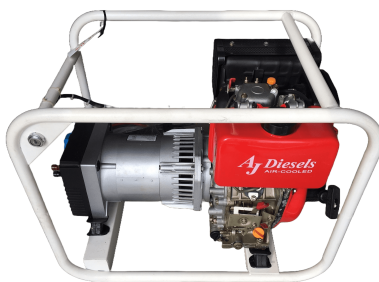

# 3.3 kW AJ Diesels Type LDG3600CE Generator

**Varenr.: 25232**

**Lokation: K34A**

**Stand: Ny**

**Længde: 680 mm**

**Bredde: 455 mm**

**Højde: 545 mm**

**Egenvægt: 65 kg**

**Mærke: AJ Diesels**

**kVA: 3,3**

## Beskrivelse

Rekyl – & elektrisk start.

## Galleri

MODEL	LDG3600
VOLTAGE	220V
FREQUENCY	50Hz
CONT.AC OUTPUT	3.0kw
MAX. AC OUTPUT	3.3kw
POWER FACTOR	1.0

**AIR-COOLED DIESEL GENERATOR**