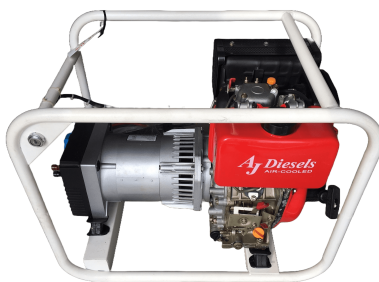

3.3 kW AJ Diesels Type LDG3600CE Generator

Varenr.: 25231

Lokation: K34A

Stand: Ny

Længde: 680 mm

Bredde: 455 mm

Højde: 545 mm

Egenvægt: 65 kg

Mærke: AJ Diesels

kVA: 3,3

Beskrivelse

Rekyl – & elektrisk start.

Galleri

MODEL	LDG3600
VOLTAGE	220V
FREQUENCY	50Hz
CONT.AC OUTPUT	3.0kw
MAX. AC OUTPUT	3.3kw
POWER FACTOR	1.0

AIR-COOLED DIESEL GENERATOR