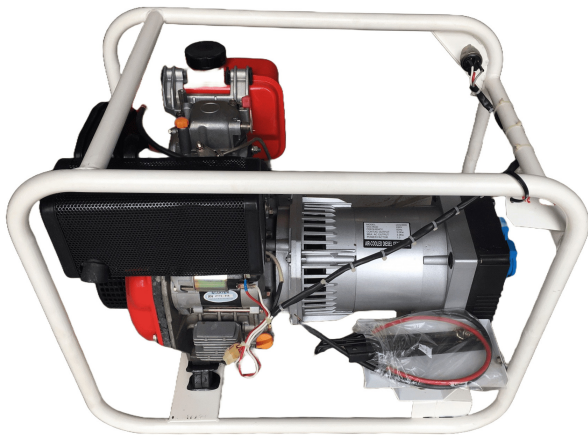

3.3 kW AJ Diesels Type LDG3600CE Generator

Varenr.: 25231

Lokation: K34A

Stand: Ny

Længde: 680 mm

Bredde: 455 mm

Højde: 545 mm

Egenvægt: 65 kg

Mærke: AJ Diesels

kVA: 3,3

Beskrivelse

Rekyl – & elektrisk start.

Galleri

MODEL	LDG3600
VOLTAGE	220V
FREQUENCY	50Hz
CONT.AC OUTPUT	3.0kw
MAX. AC OUTPUT	3.3kw
POWER FACTOR	1.0

AIR-COOLED DIESEL GENERATOR