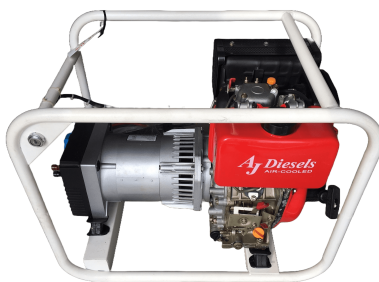

3.3 kW AJ Diesels Type LDG3600CE Generator

Varenr.: 25230

Lokation: K34A

Stand: Ny

Længde: 680 mm

Bredde: 455 mm

Højde: 545 mm

Egenvægt: 64 kg

Mærke: AJ Diesels

kVA: 3,3

Beskrivelse

Rekyl – & elektrisk start.

Galleri

MODEL	LDG3600
VOLTAGE	220V
FREQUENCY	50Hz
CONT.AC OUTPUT	3.0kw
MAX. AC OUTPUT	3.3kw
POWER FACTOR	1.0

AIR-COOLED DIESEL GENERATOR