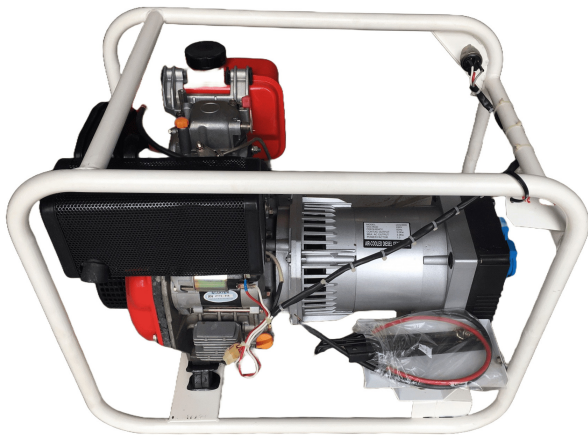

3.3 kW AJ Diesels Type LDG3600CE Generator

Varenr.: 25230

Lokation: K34A

Stand: Ny

Længde: 680 mm

Bredde: 455 mm

Højde: 545 mm

Egenvægt: 64 kg

Mærke: AJ Diesels

kVA: 3,3

Beskrivelse

Rekyl – & elektrisk start.

Galleri

MODEL	LDG3600
VOLTAGE	220V
FREQUENCY	50Hz
CONT.AC OUTPUT	3.0kw
MAX. AC OUTPUT	3.3kw
POWER FACTOR	1.0

AIR-COOLED DIESEL GENERATOR